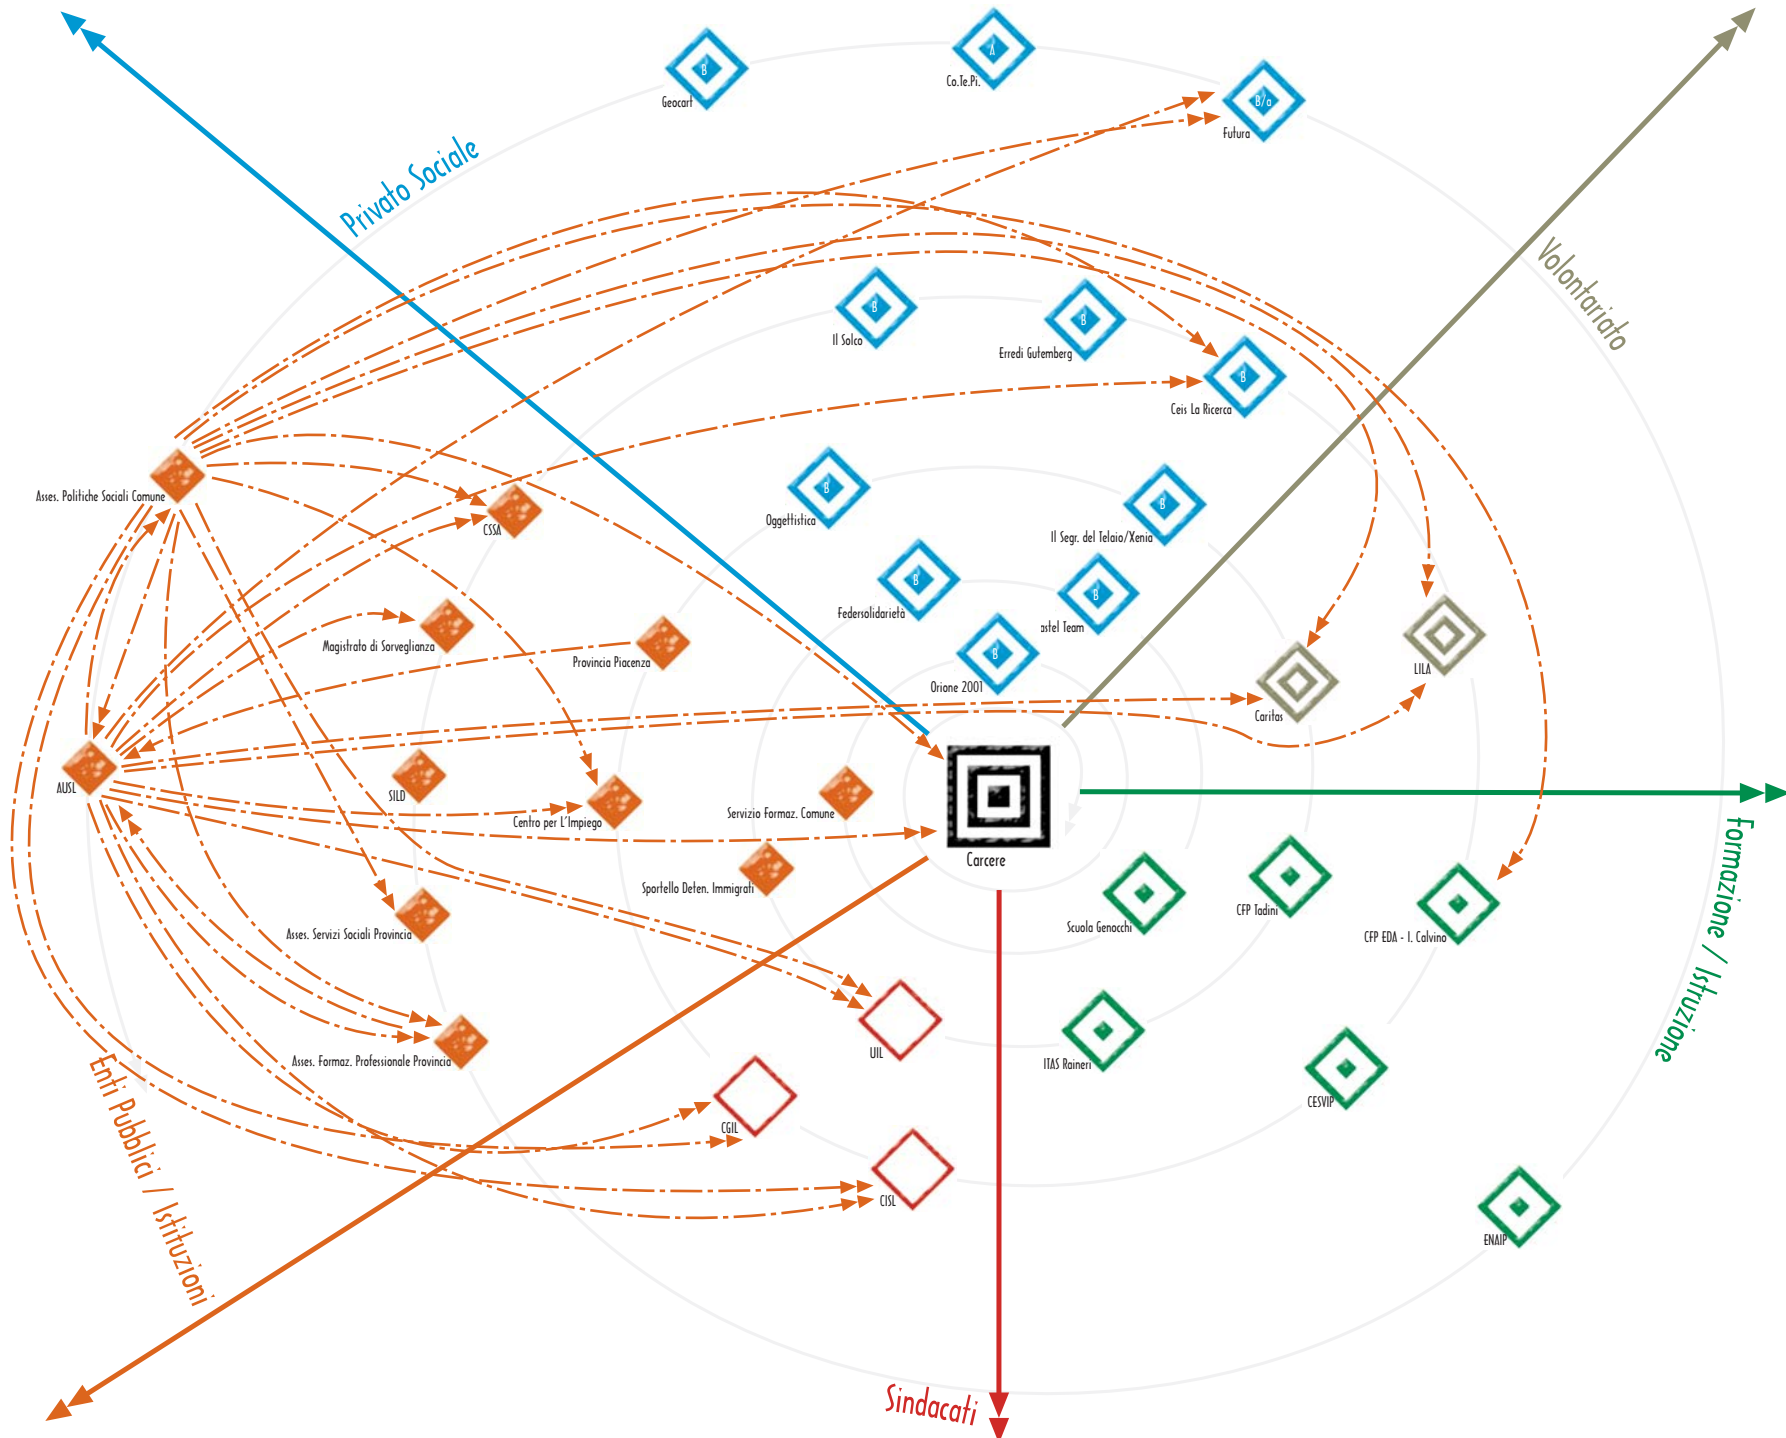

Rete di Piacenza (Enti Pubblici / Istituzioni)

2002 - 191/RER
2002 - 189/RER

Sperimentazione di reti locali per l'inserimento socio-lavorativo di detenuti ed ex detenuti

www.carcereesocieta.it

A: coop. sociale tipo A,
B: coop. sociale tipo B,
A/b: coop. sociale A sub B,
B/a: coop. sociale B sub a,
A/B: coop. sociale A e B,
C: consorzio di coop. sociali

Rete di Piacenza (Privato sociale)

2002 - 191/RER
2002 - 189/RER

Sperimentazione di reti locali per
l'inserimento socio-lavorativo
di detenuti ed ex detenuti

www.carcereesocieta.it

A: coop. sociale tipo A,
B: coop. sociale tipo B,
A/b: coop. sociale A sub B,
B/a: coop. sociale B sub a,
A/B: coop. sociale A e B,
C: consorzio di coop. sociali

Rapporto Formale

Rapporto Informale

Rapporto ibrido

Rete di Piacenza (Formazione / Istruzione)

2002 - 191/RER
2002 - 189/RER

Sperimentazione di reti locali per l'inserimento socio-lavorativo di detenuti ed ex detenuti

2002 - 191/RER
2002 - 189/RER

Sperimentazione di reti locali per l'inserimento socio-lavorativo di detenuti ed ex detenuti

www.carcereesocieta.it

A: coop. sociale tipo A,
B: coop. sociale tipo B,
A/b: coop. sociale A sub B,
B/a: coop. sociale B sub a,
A/B: coop. sociale A e B,
C: consorzio di coop. sociali