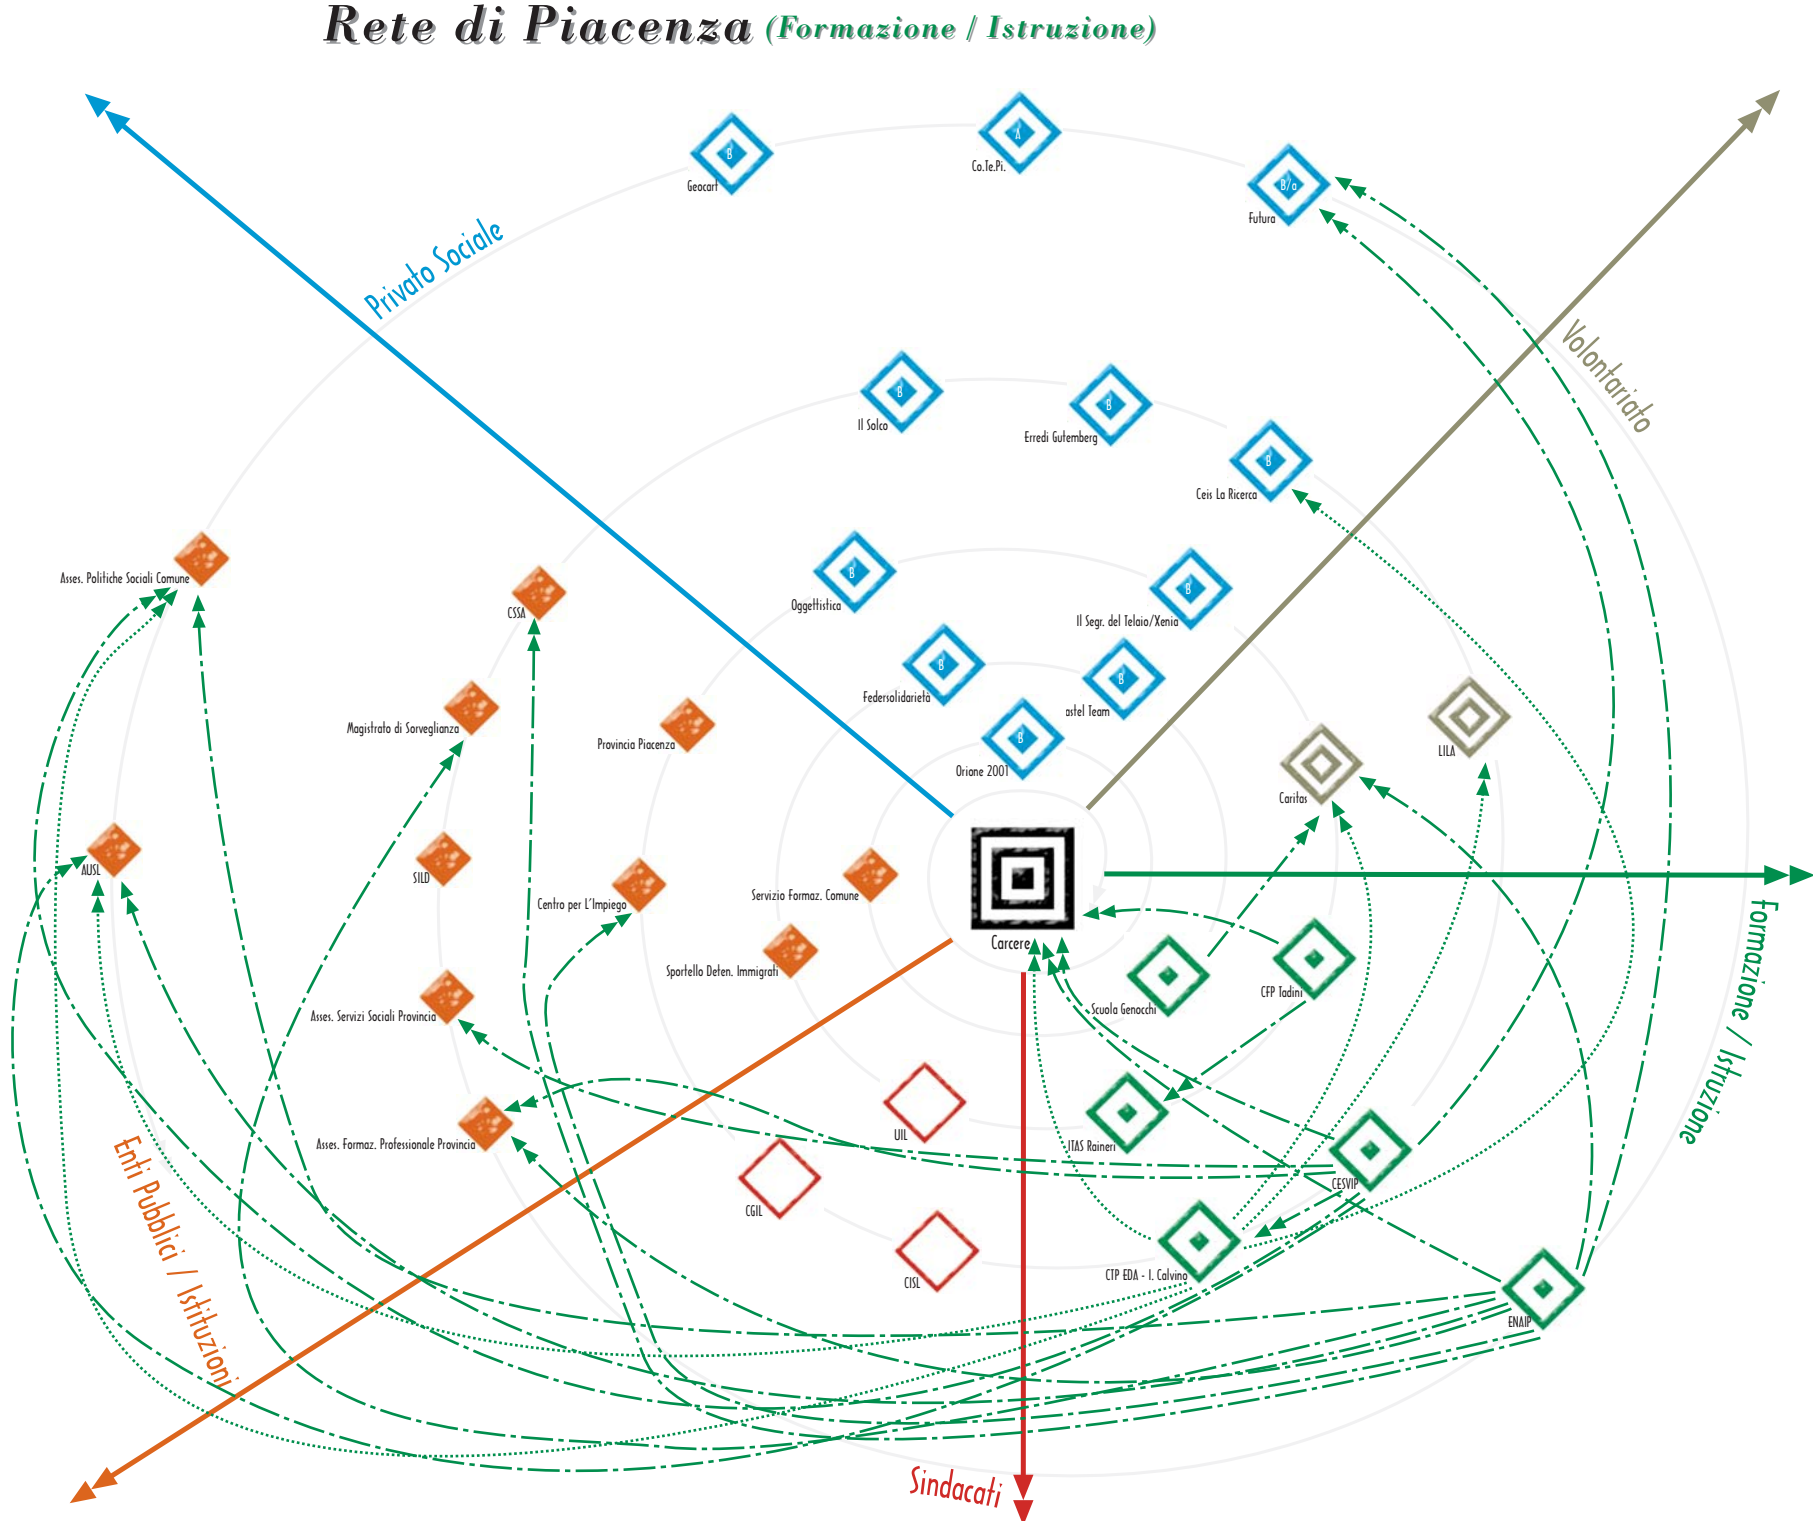

Rete di Piacenza (Enti Pubblici / Istituzioni)

2002 - 191/RER
2002 - 189/RER

Sperimentazione di reti locali per l'inserimento socio-lavorativo di detenuti ed ex detenuti

www.carcereesocieta.it

A: coop. sociale tipo A,
B: coop. sociale tipo B,
A/b: coop. sociale A sub B,
B/a: coop. sociale B sub a,
A/B: coop. sociale A e B,
C: consorzio di coop. sociali

Rete di Piacenza (Privato sociale)

2002 - 191/RER
2002 - 189/RER

Sperimentazione di reti locali per
l'inserimento socio-lavorativo
di detenuti ed ex detenuti

www.carcereesocieta.it

A: coop. sociale tipo A,
B: coop. sociale tipo B,
A/b: coop. sociale A sub B,
B/a: coop. sociale B sub a,
A/B: coop. sociale A e B,
C: consorzio di coop. sociali

Rapporto Formale

Rapporto Informale

Rapporto ibrido

Rete di Piacenza (Formazione / Istruzione)

2002 - 191/RER
2002 - 189/RER

Sperimentazione di reti locali per l'inserimento socio-lavorativo di detenuti ed ex detenuti

www.carceresocieta.it

A: coop. sociale tipo A,
B: coop. sociale tipo B,
A/b: coop. sociale A sub B,
B/a: coop. sociale B sub A,
A/B: coop. sociale A e B,
C: consorzio di coop. sociali

Rete di Piacenza (Sindacati, Altro, Volontariato)