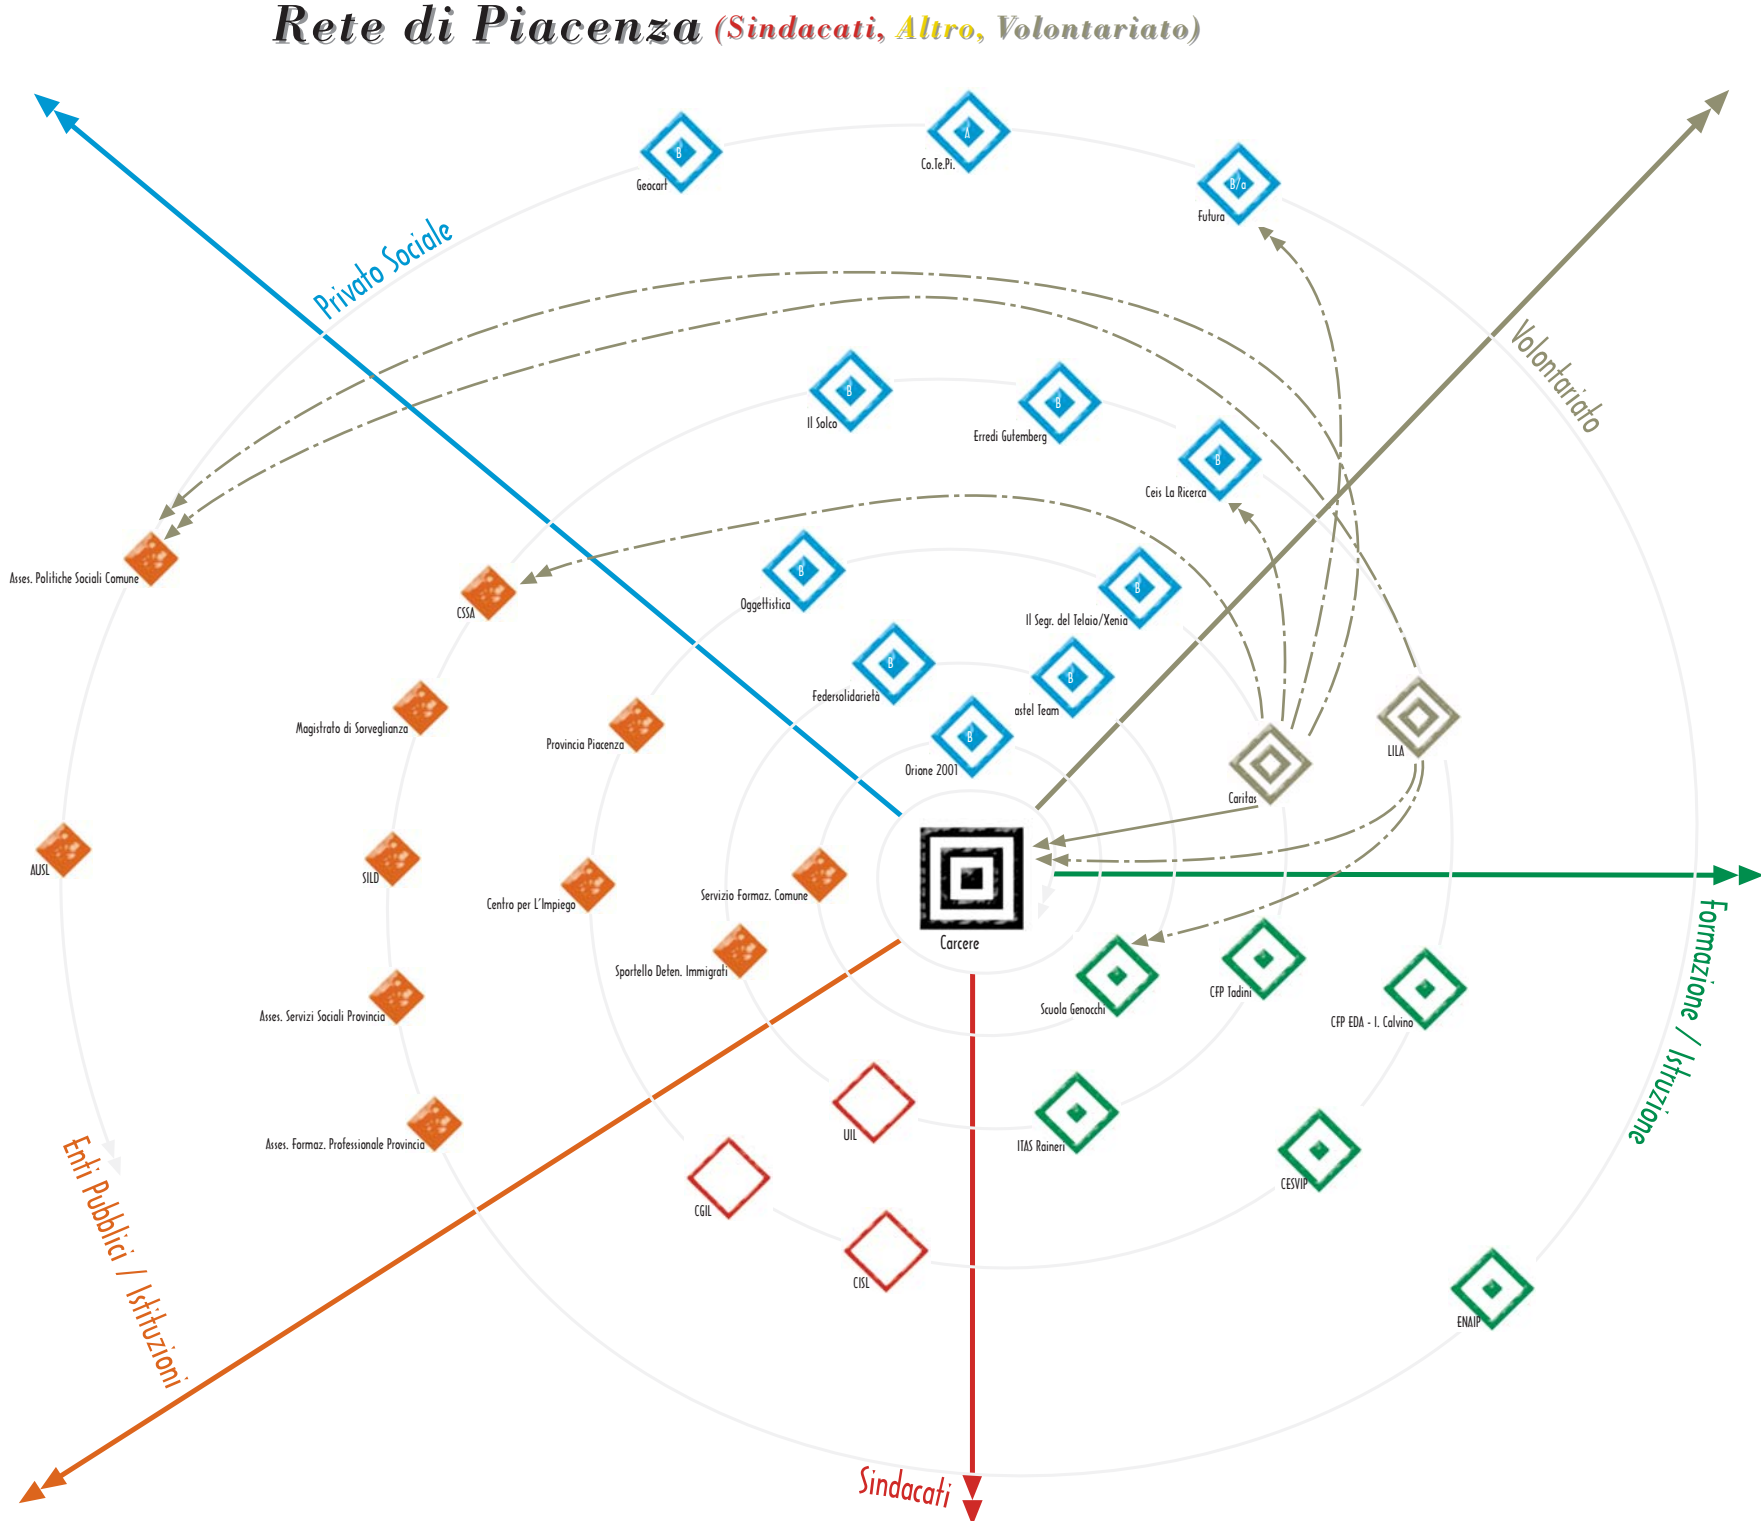

Rete di Piacenza (Enti Pubblici / Istituzioni)

2002 - 191/RER
2002 - 189/RER

Sperimentazione di reti locali per l'inserimento socio-lavorativo di detenuti ed ex detenuti

www.carcereesocieta.it

A: coop. sociale tipo A,
B: coop. sociale tipo B,
A/b: coop. sociale A sub B,
B/a: coop. sociale B sub a,
A/B: coop. sociale A e B,
C: consorzio di coop. sociali

Rete di Piacenza (Privato sociale)

2002 - 191/RER
2002 - 189/RER

Sperimentazione di reti locali per
l'inserimento socio-lavorativo
di detenuti ed ex detenuti

www.carcereesocieta.it

A: coop. sociale tipo A,
B: coop. sociale tipo B,
A/b: coop. sociale A sub B,
B/a: coop. sociale B sub a,
A/B: coop. sociale A e B,
C: consorzio di coop. sociali

Rapporto Formale

Rapporto Informale

Rapporto ibrido

Rete di Piacenza (Formazione / Istruzione)

2002 - 191/RER
2002 - 189/RER

Sperimentazione di reti locali per l'inserimento socio-lavorativo di detenuti ed ex detenuti

www.carceresocieta.it

A: coop. sociale tipo A,
B: coop. sociale tipo B,
A/b: coop. sociale A sub B,
B/a: coop. sociale B sub A,
A/B: coop. sociale A e B,
C: consorzio di coop. sociali

Rete di Piacenza (Sindacati, Altro, Volontariato)