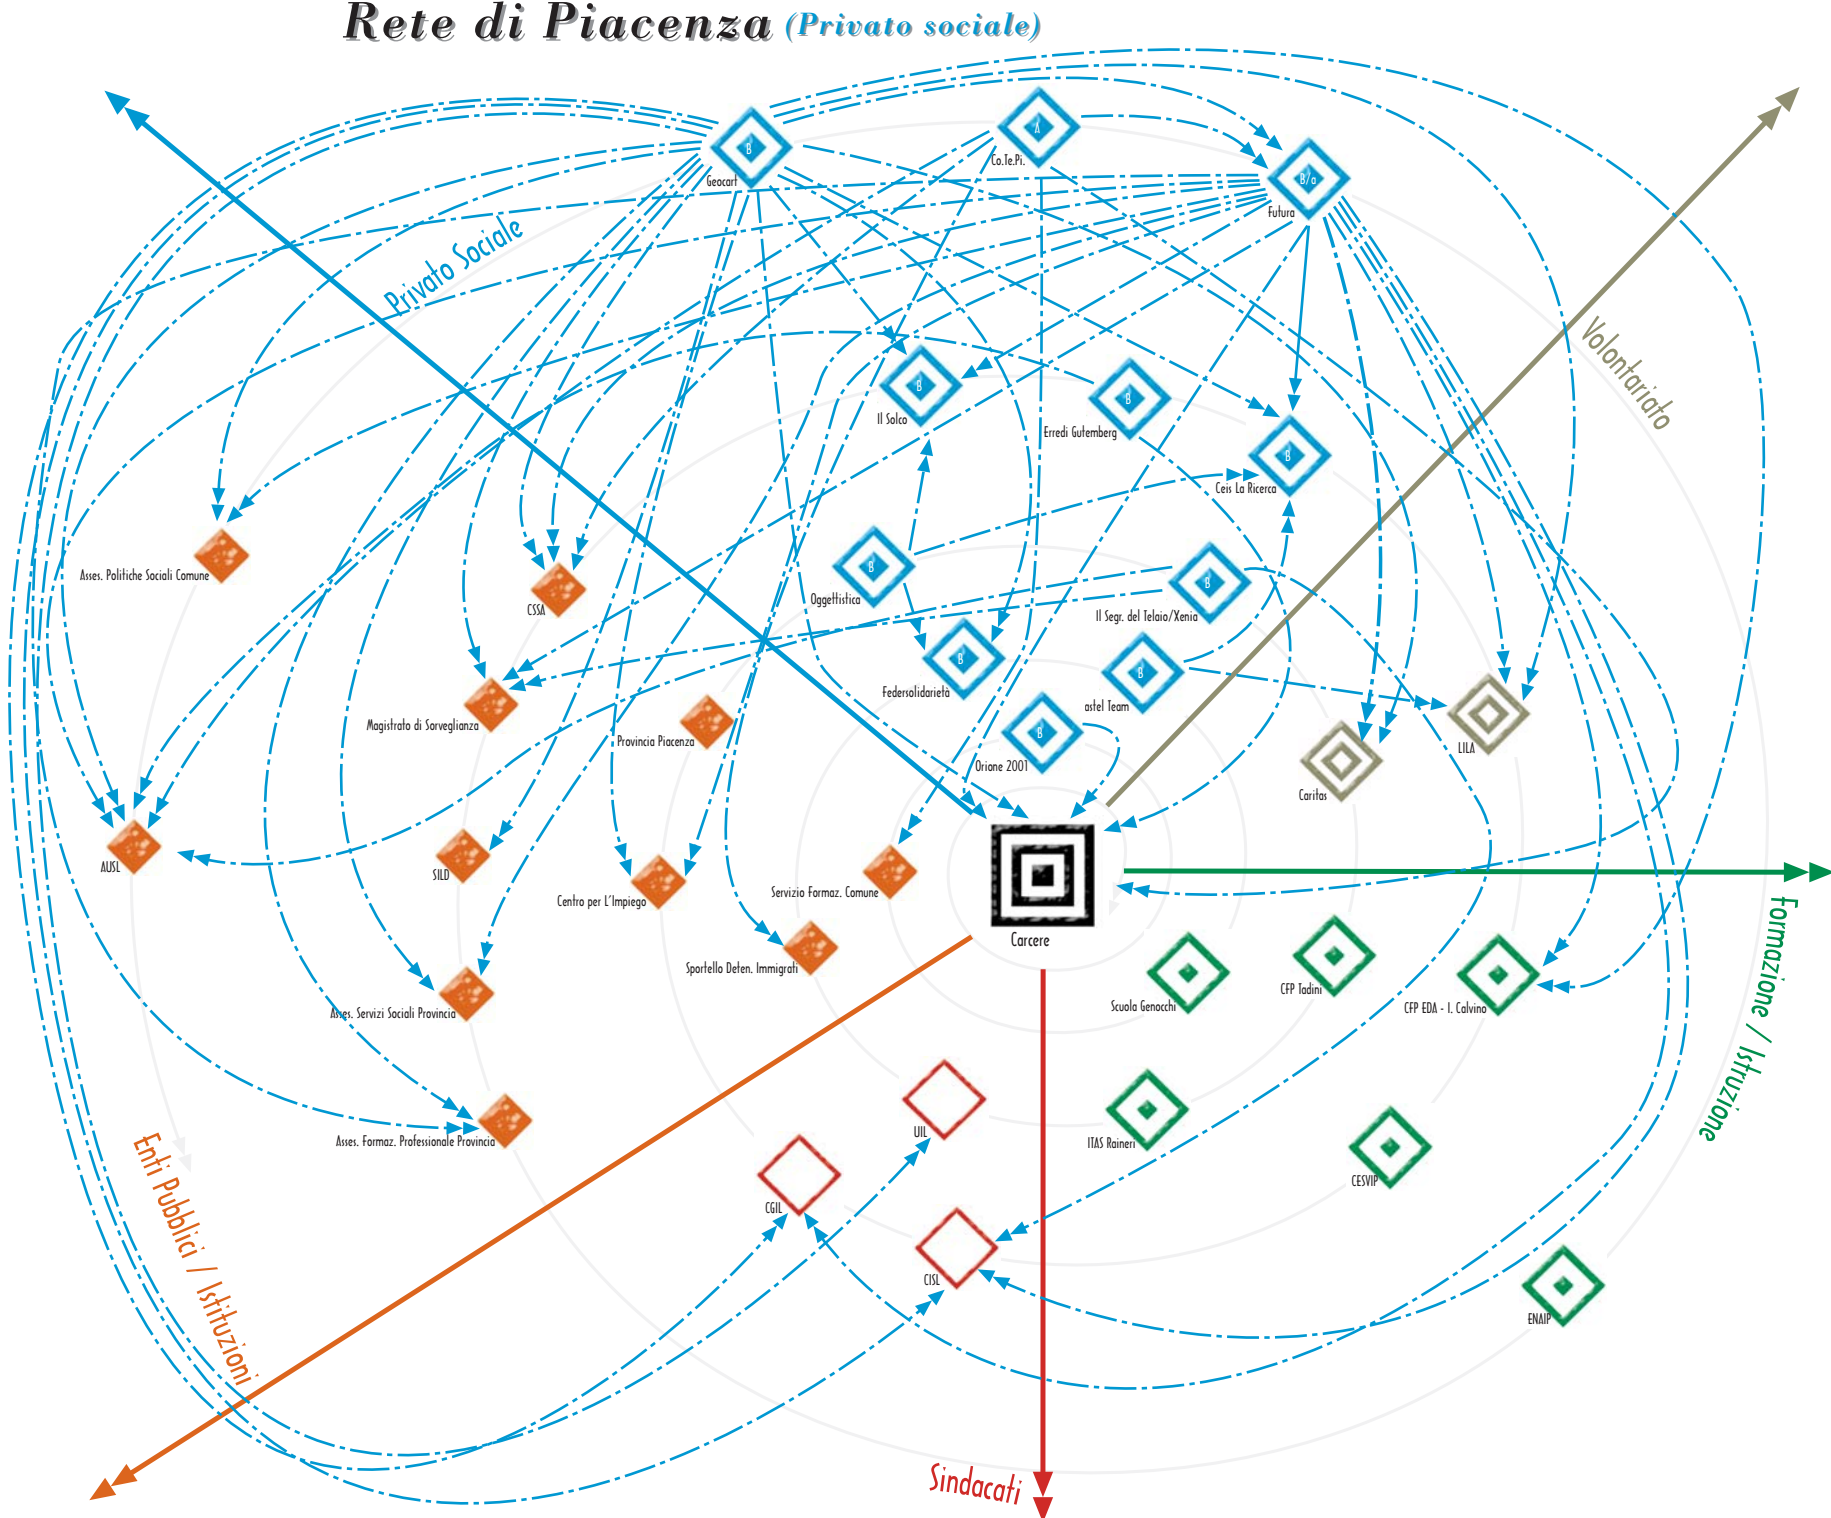

Rete di Piacenza (Enti Pubblici / Istituzioni)

2002 - 191/RER
2002 - 189/RER

Sperimentazione di reti locali per l'inserimento socio-lavorativo di detenuti ed ex detenuti

www.carcereesocieta.it

A: coop. sociale tipo A,
B: coop. sociale tipo B,
A/b: coop. sociale A sub B,
B/a: coop. sociale B sub a,
A/B: coop. sociale A e B,
C: consorzio di coop. sociali

Rete di Piacenza (Privato sociale)

2002 - 191/RER
2002 - 189/RER

Sperimentazione di reti locali per
l'inserimento socio-lavorativo
di detenuti ed ex detenuti

www.carcereesocieta.it

A: coop. sociale tipo A,
B: coop. sociale tipo B,
A/b: coop. sociale A sub B,
B/a: coop. sociale B sub a,
A/B: coop. sociale A e B,
C: consorzio di coop. sociali

Rapporto Formale

Rapporto Informale

Rapporto ibrido

Rete di Piacenza (Formazione / Istruzione)

2002 - 191/RER
2002 - 189/RER

Sperimentazione di reti locali per l'inserimento socio-lavorativo di detenuti ed ex detenuti

www.carceresocieta.it

A: coop. sociale tipo A,
B: coop. sociale tipo B,
A/b: coop. sociale A sub B,
B/a: coop. sociale B sub A,
A/B: coop. sociale A e B,
C: consorzio di coop. sociali

Rete di Piacenza (Sindacati, Altro, Volontariato)