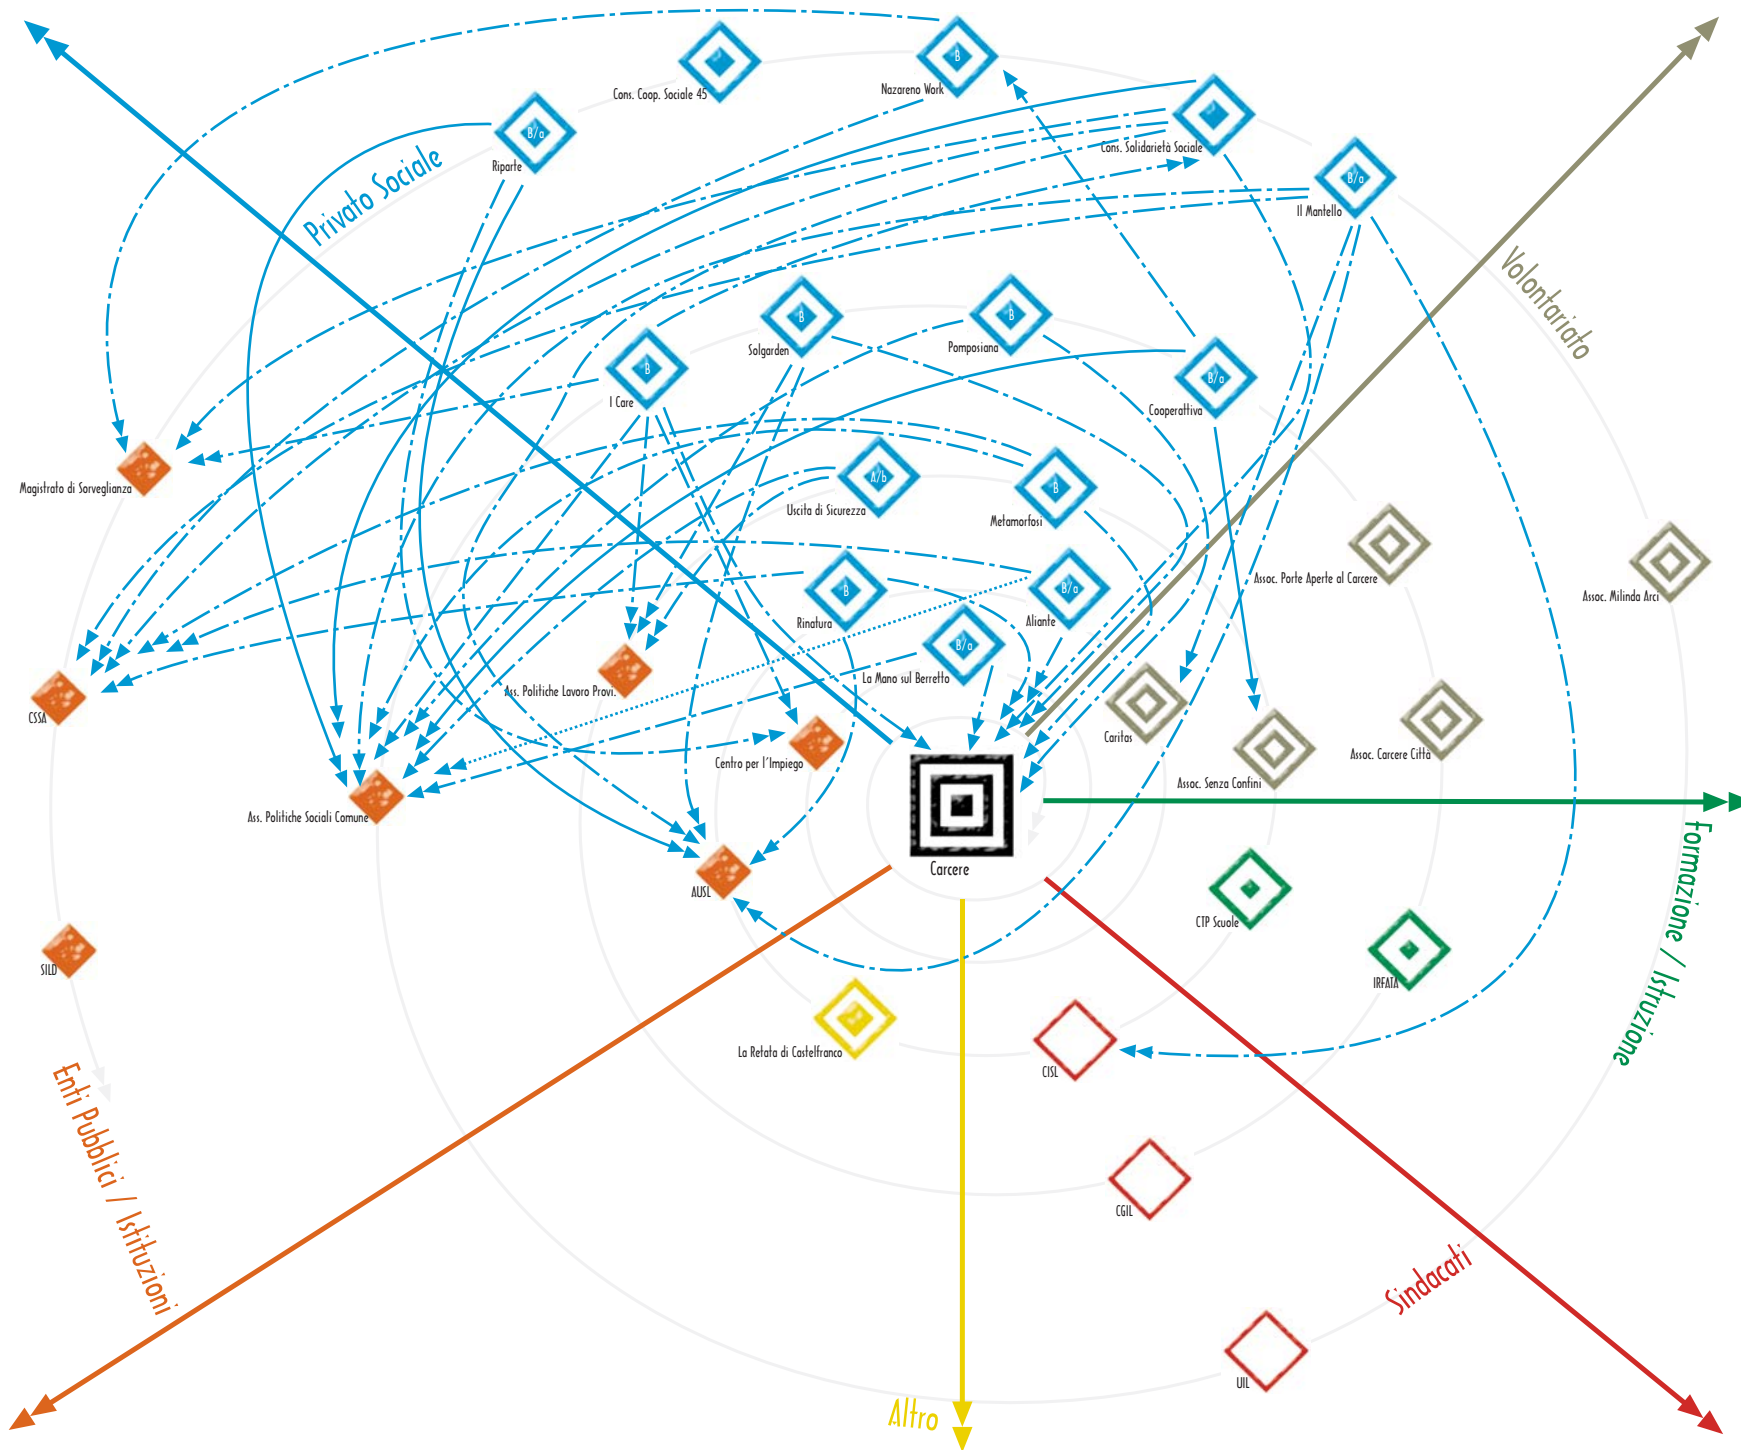

# Rete di Modena (Enti Pubblici / Istituzioni)

2002 - 191/RER  
2002 - 189/RER

Sperimentazione di reti locali per  
l'inserimento socio-lavorativo  
di detenuti ed ex detenuti

[www.carcereesocieta.it](http://www.carcereesocieta.it)

A: coop. sociale tipo A,  
B: coop. sociale tipo B,  
A/b: coop. sociale A sub B,  
B/a: coop. sociale B sub a,  
A/B: coop. sociale A e B,  
C: consorzio di coop. sociali

Rapporto Formale

Rapporto Informale

# Rete di Modena (Privato Sociale)

2002 - 191/RER  
2002 - 189/RER

Sperimentazione di reti locali per l'inserimento socio-lavorativo di detenuti ed ex detenuti

[www.carcereesocieta.it](http://www.carcereesocieta.it)