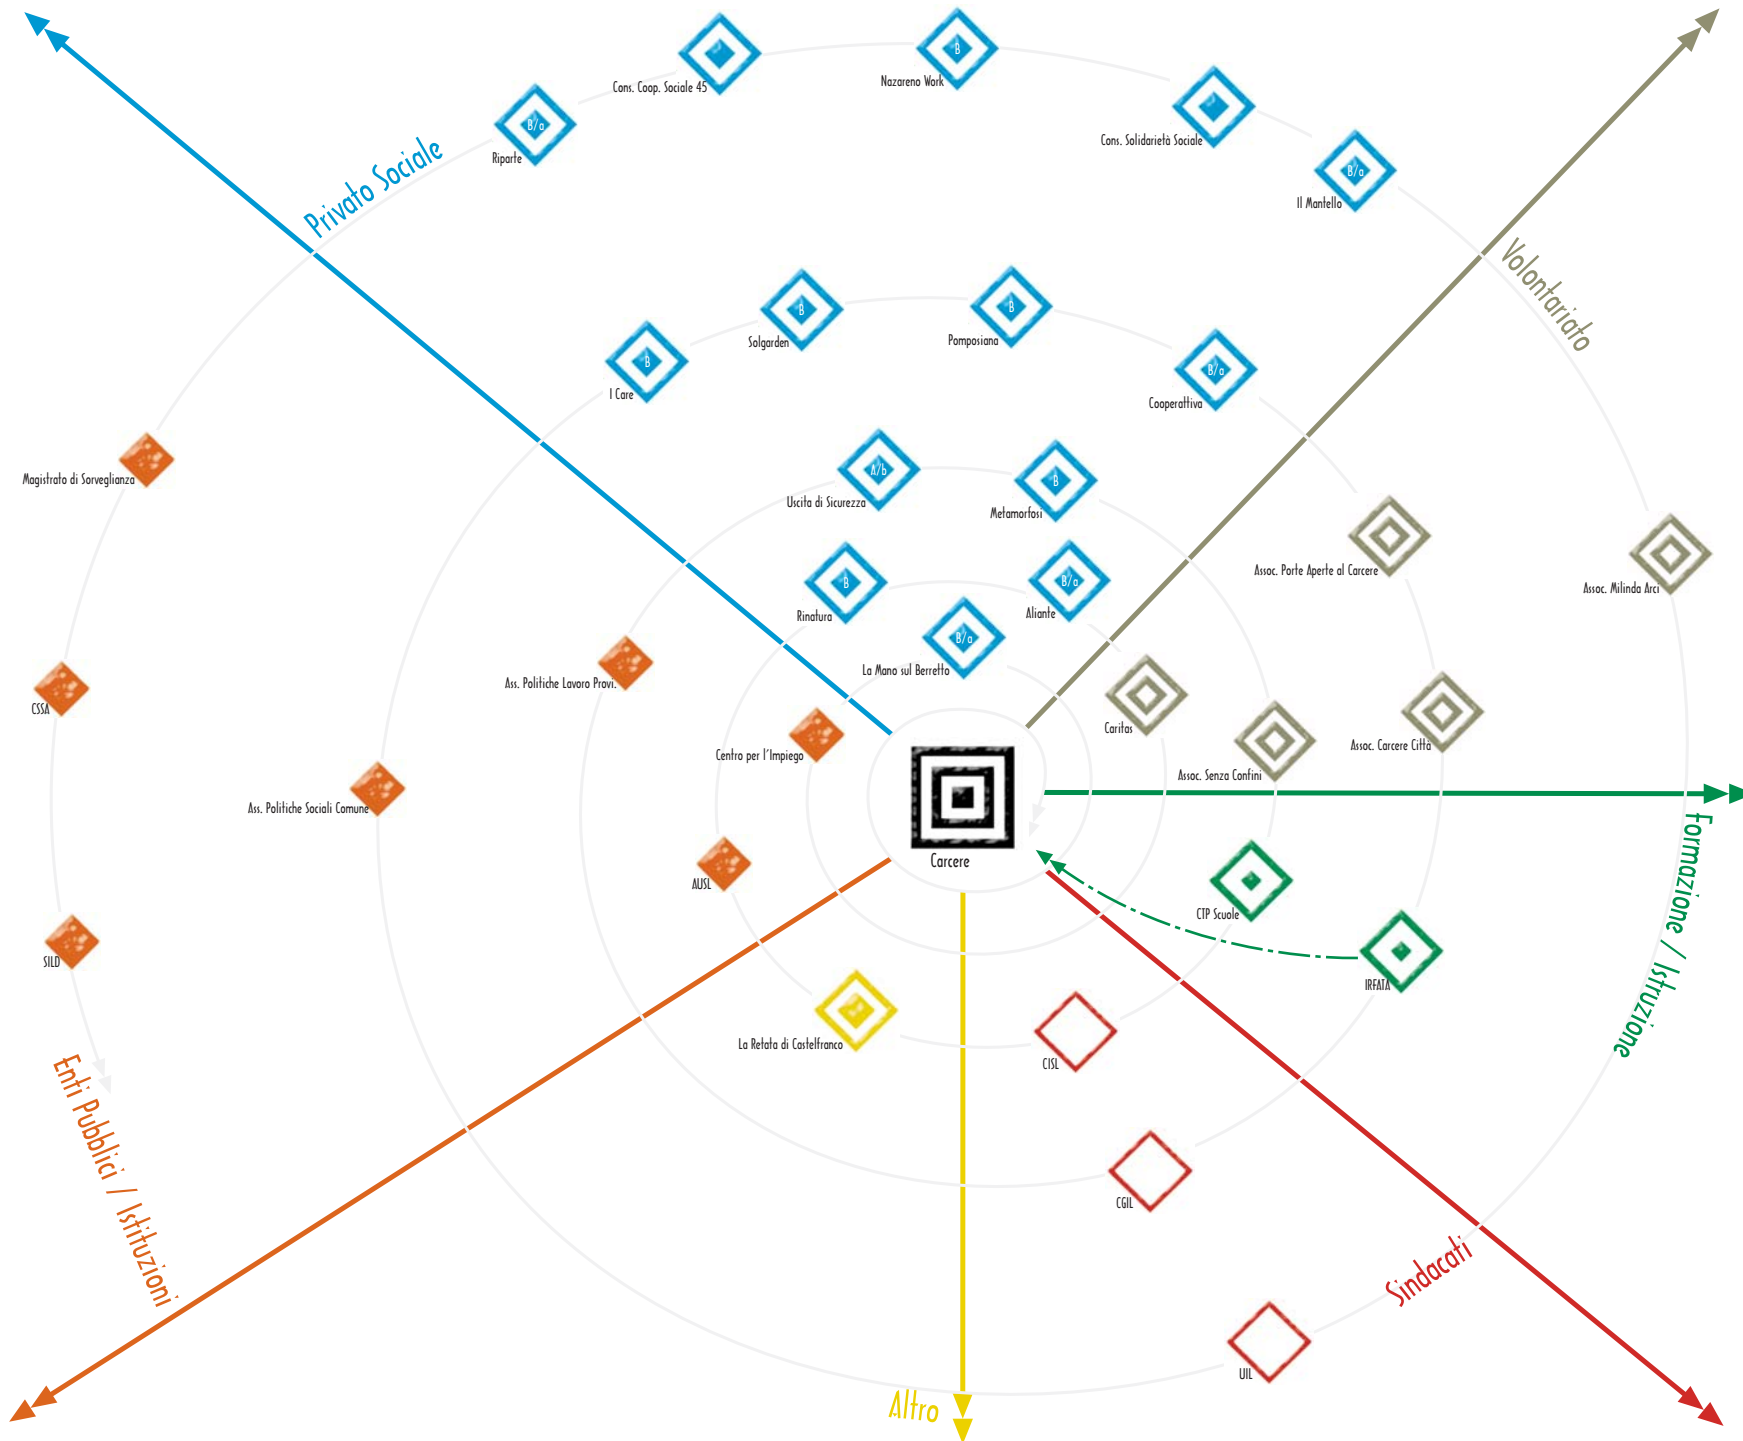

# Rete di Modena (Enti Pubblici / Istituzioni)

2002 - 191/RER  
2002 - 189/RER

Sperimentazione di reti locali per  
l'inserimento socio-lavorativo  
di detenuti ed ex detenuti

[www.carcereesocieta.it](http://www.carcereesocieta.it)

# Rete di Modena (Privato Sociale)

2002 - 191/RER  
2002 - 189/RER

Sperimentazione di reti locali per l'inserimento socio-lavorativo di detenuti ed ex detenuti

[www.carcereesocieta.it](http://www.carcereesocieta.it)

A: coop. sociale tipo A,  
B: coop. sociale tipo B,  
A/b: coop. sociale A sub B,  
B/a: coop. sociale B sub a,  
A/B: coop. sociale A e B,  
C: consorzio di coop. sociali

Rapporto Formale

Rapporto Informale

# Rete di Modena (Formazione / Istruzione)

2002 - 191/RER  
2002 - 189/RER

Sperimentazione di reti locali per l'inserimento socio-lavorativo di detenuti ed ex detenuti

[www.carcereesocieta.it](http://www.carcereesocieta.it)