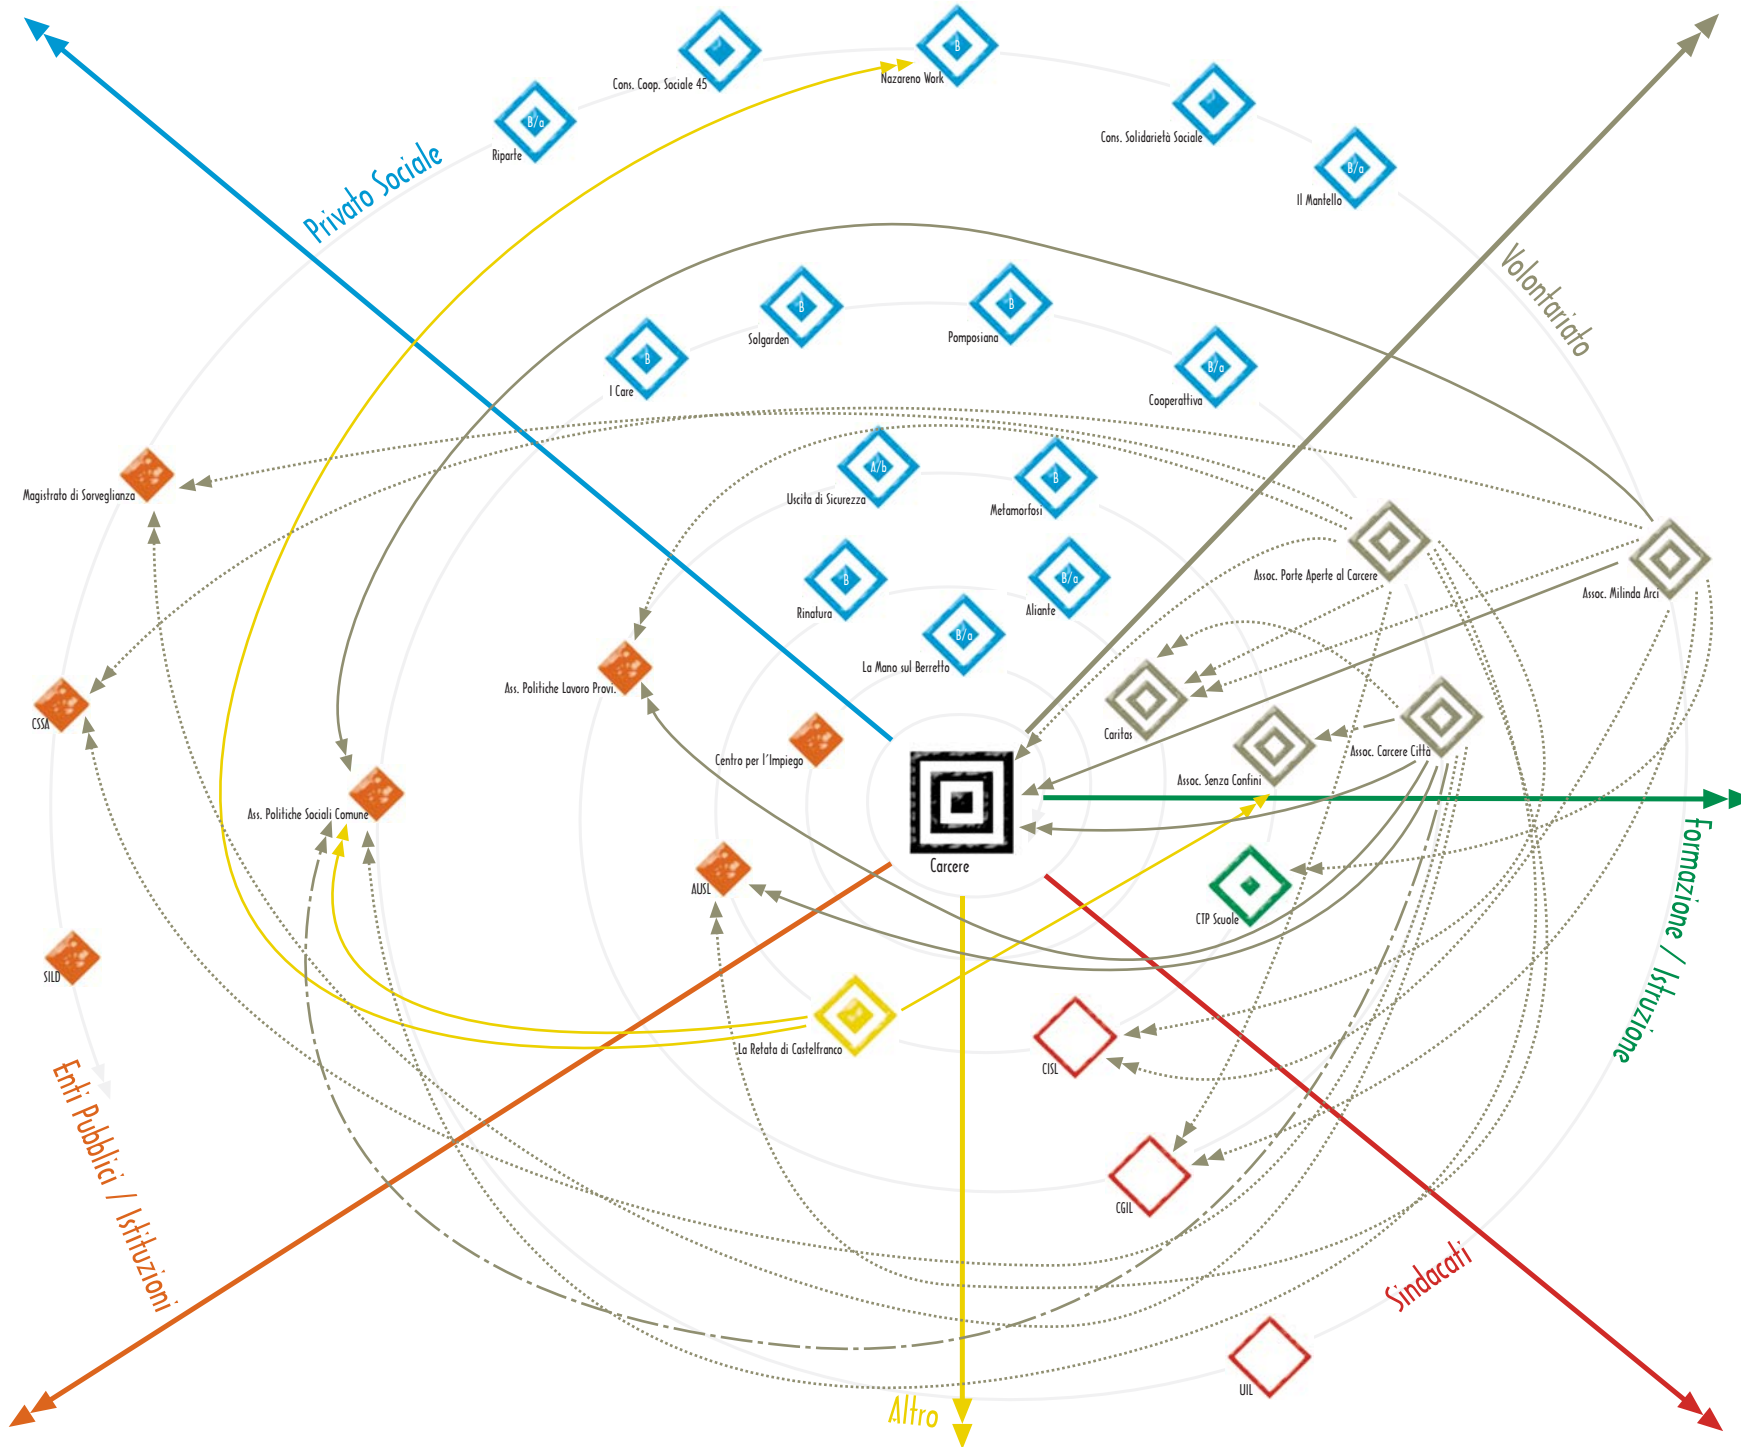

Rete di Modena (Enti Pubblici / Istituzioni)