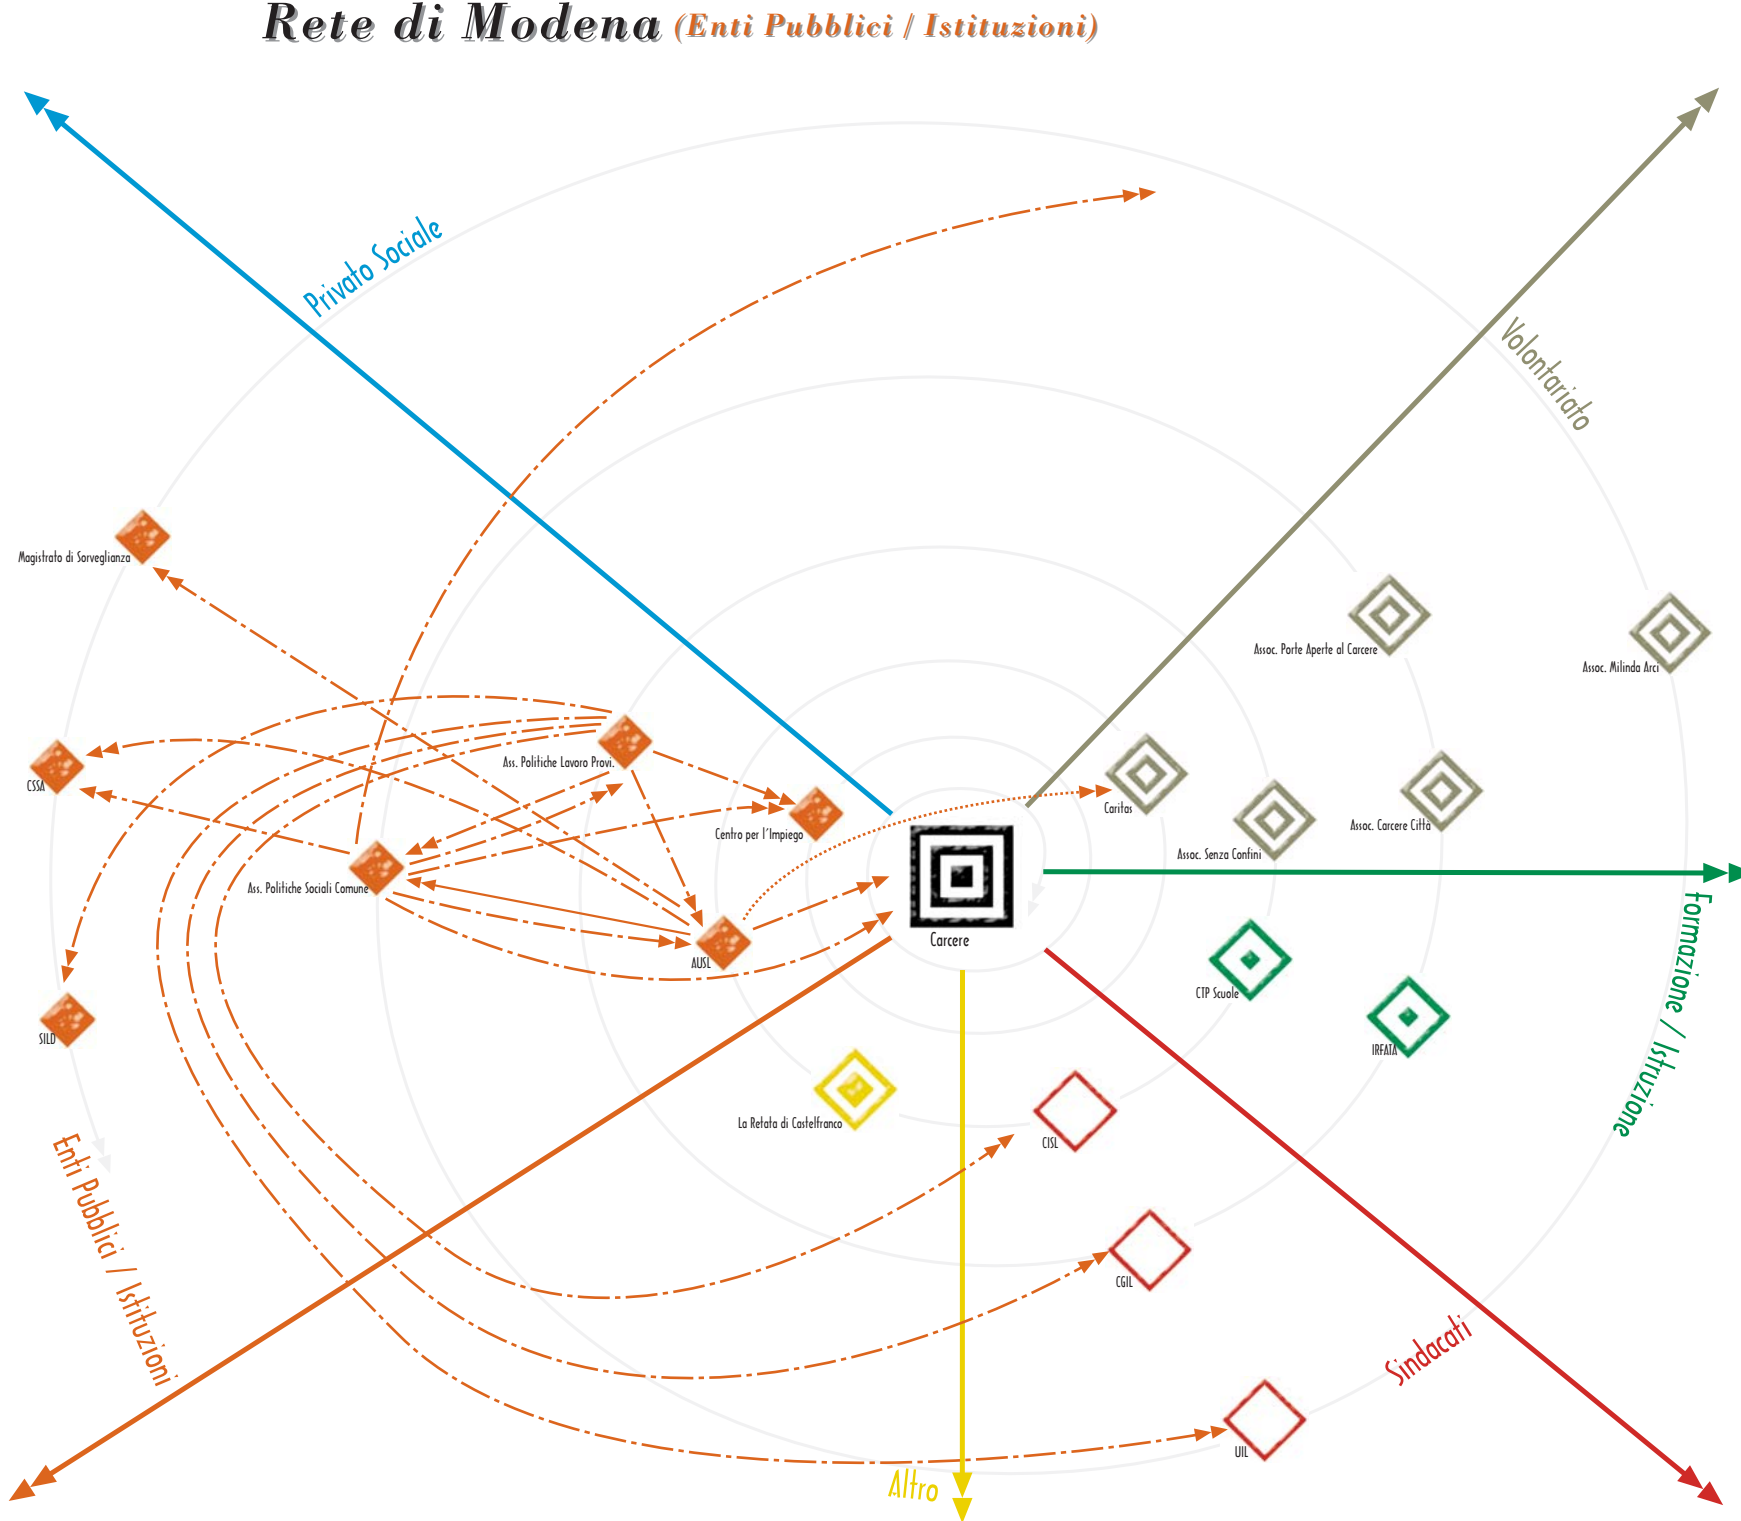

# Rete di Modena (Enti Pubblici / Istituzioni)

2002 - 191/RER  
2002 - 189/RER

Sperimentazione di reti locali per  
l'inserimento socio-lavorativo  
di detenuti ed ex detenuti

[www.carcereesocieta.it](http://www.carcereesocieta.it)

A: coop. sociale tipo A,  
B: coop. sociale tipo B,  
A/b: coop. sociale A sub B,  
B/a: coop. sociale B sub a,  
A/B: coop. sociale A e B,  
C: consorzio di coop. sociali

Rapporto Formale

Rapporto Informale

# Rete di Modena (Privato Sociale)

2002 - 191/RER  
2002 - 189/RER

Sperimentazione di reti locali per l'inserimento socio-lavorativo di detenuti ed ex detenuti

[www.carcereesocieta.it](http://www.carcereesocieta.it)