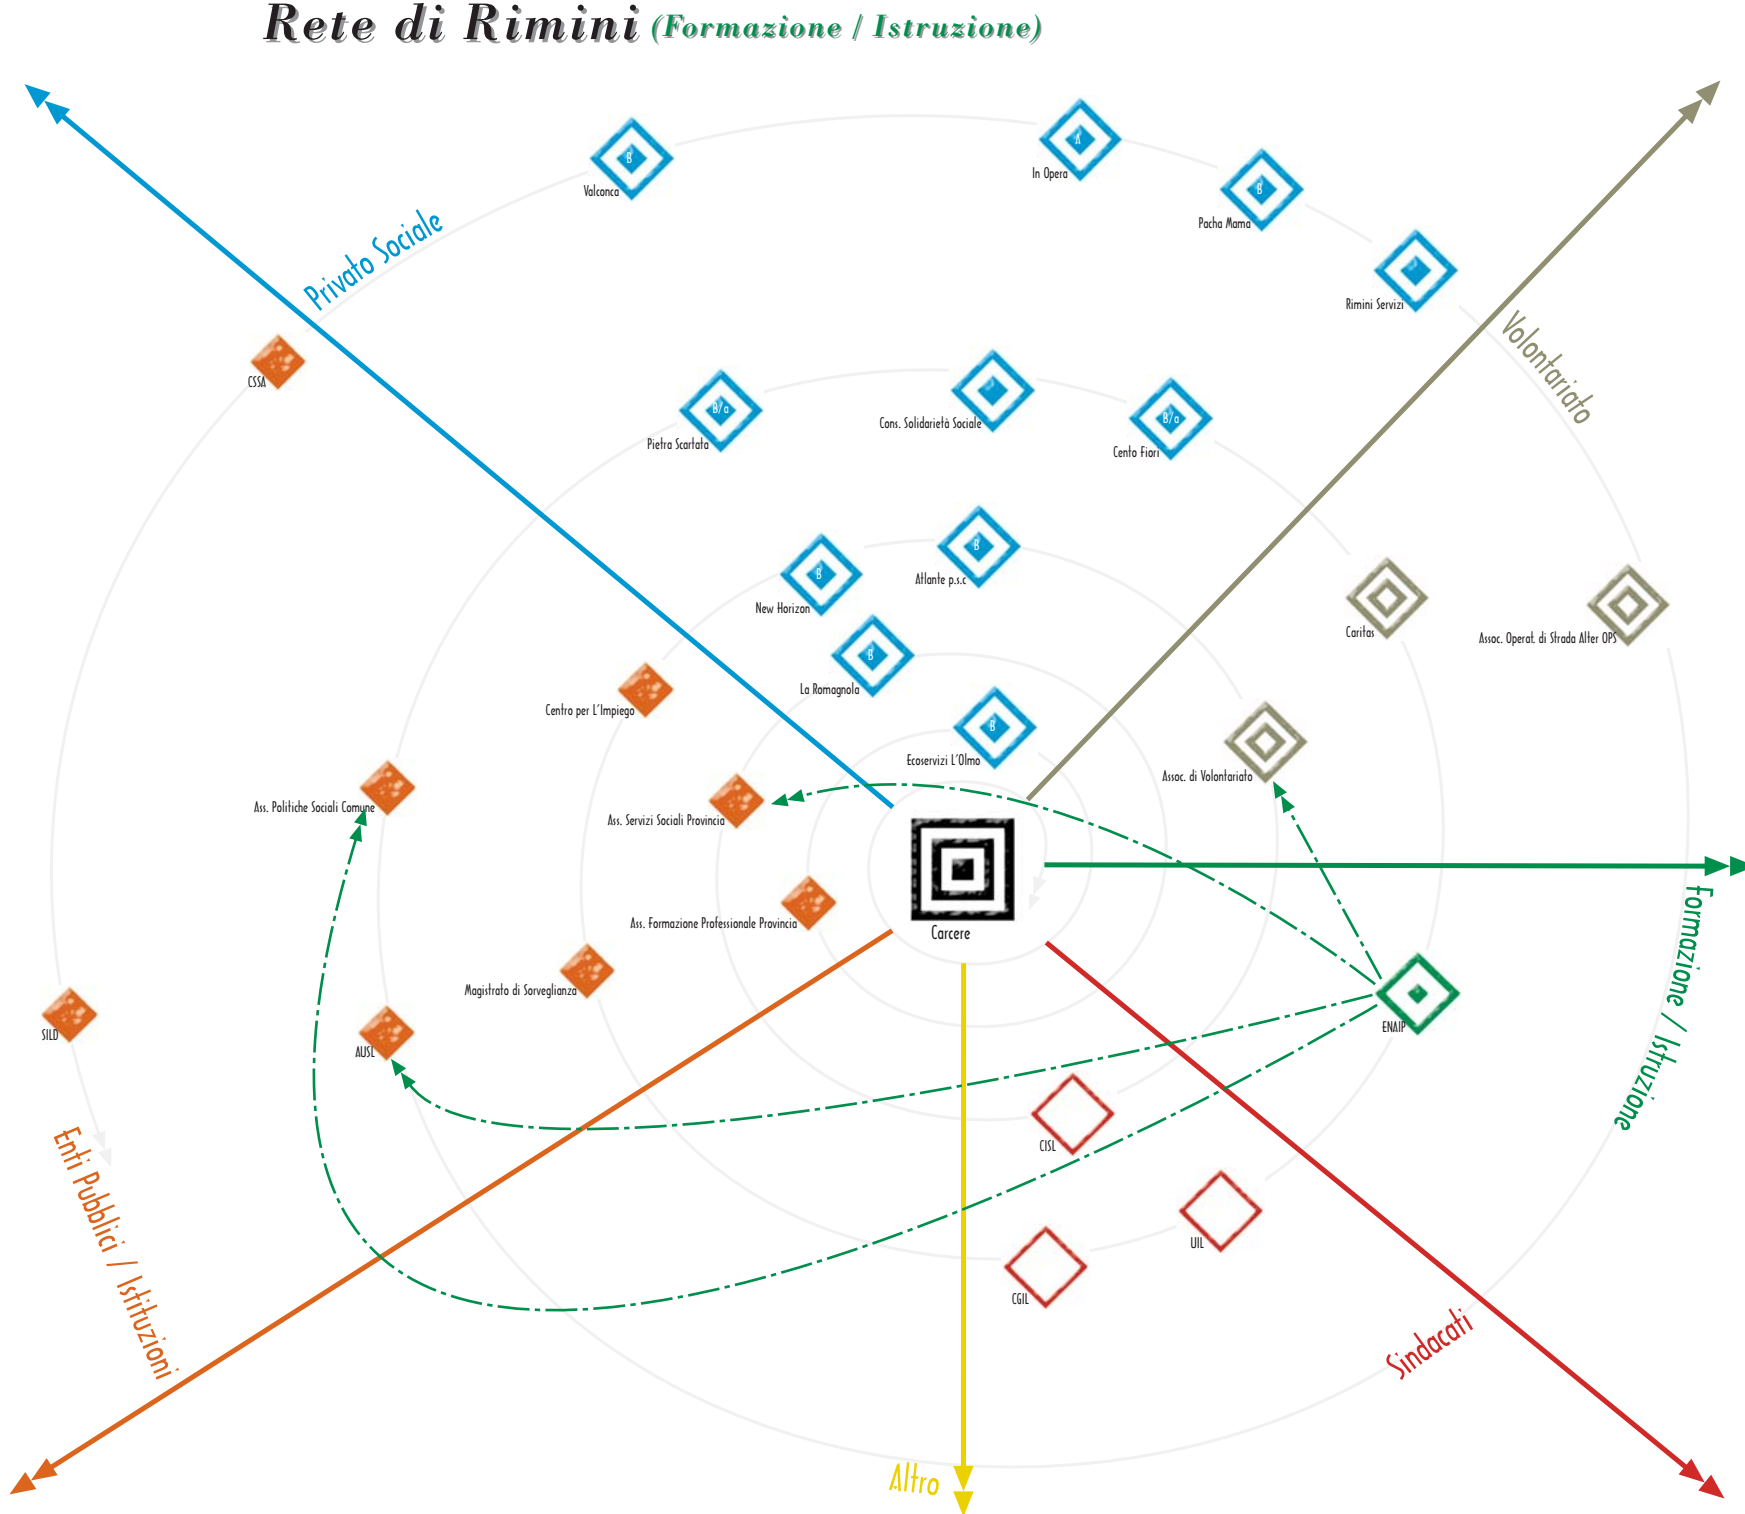

# Rete di Rimini (Privato sociale)

2002 - 191/RER  
2002 - 189/RER

Sperimentazione di reti locali per l'inserimento socio-lavorativo di detenuti ed ex detenuti

[www.carcereesocieta.it](http://www.carcereesocieta.it)

- A: coop. sociale tipo A,
- B: coop. sociale tipo B,
- A/b: coop. sociale A sub B,
- B/a: coop. sociale B sub a,
- A/B: coop. sociale A e B,
- C: consorzio di coop. sociali

Rapporto Formale

Rapporto Informale

Rapporto ibrido

# Rete di Rimini (Formazione / Istruzione)

2002 - 191/RER  
2002 - 189/RER

Sperimentazione di reti locali per l'inserimento socio-lavorativo di detenuti ed ex detenuti

[www.carcereesocieta.it](http://www.carcereesocieta.it)