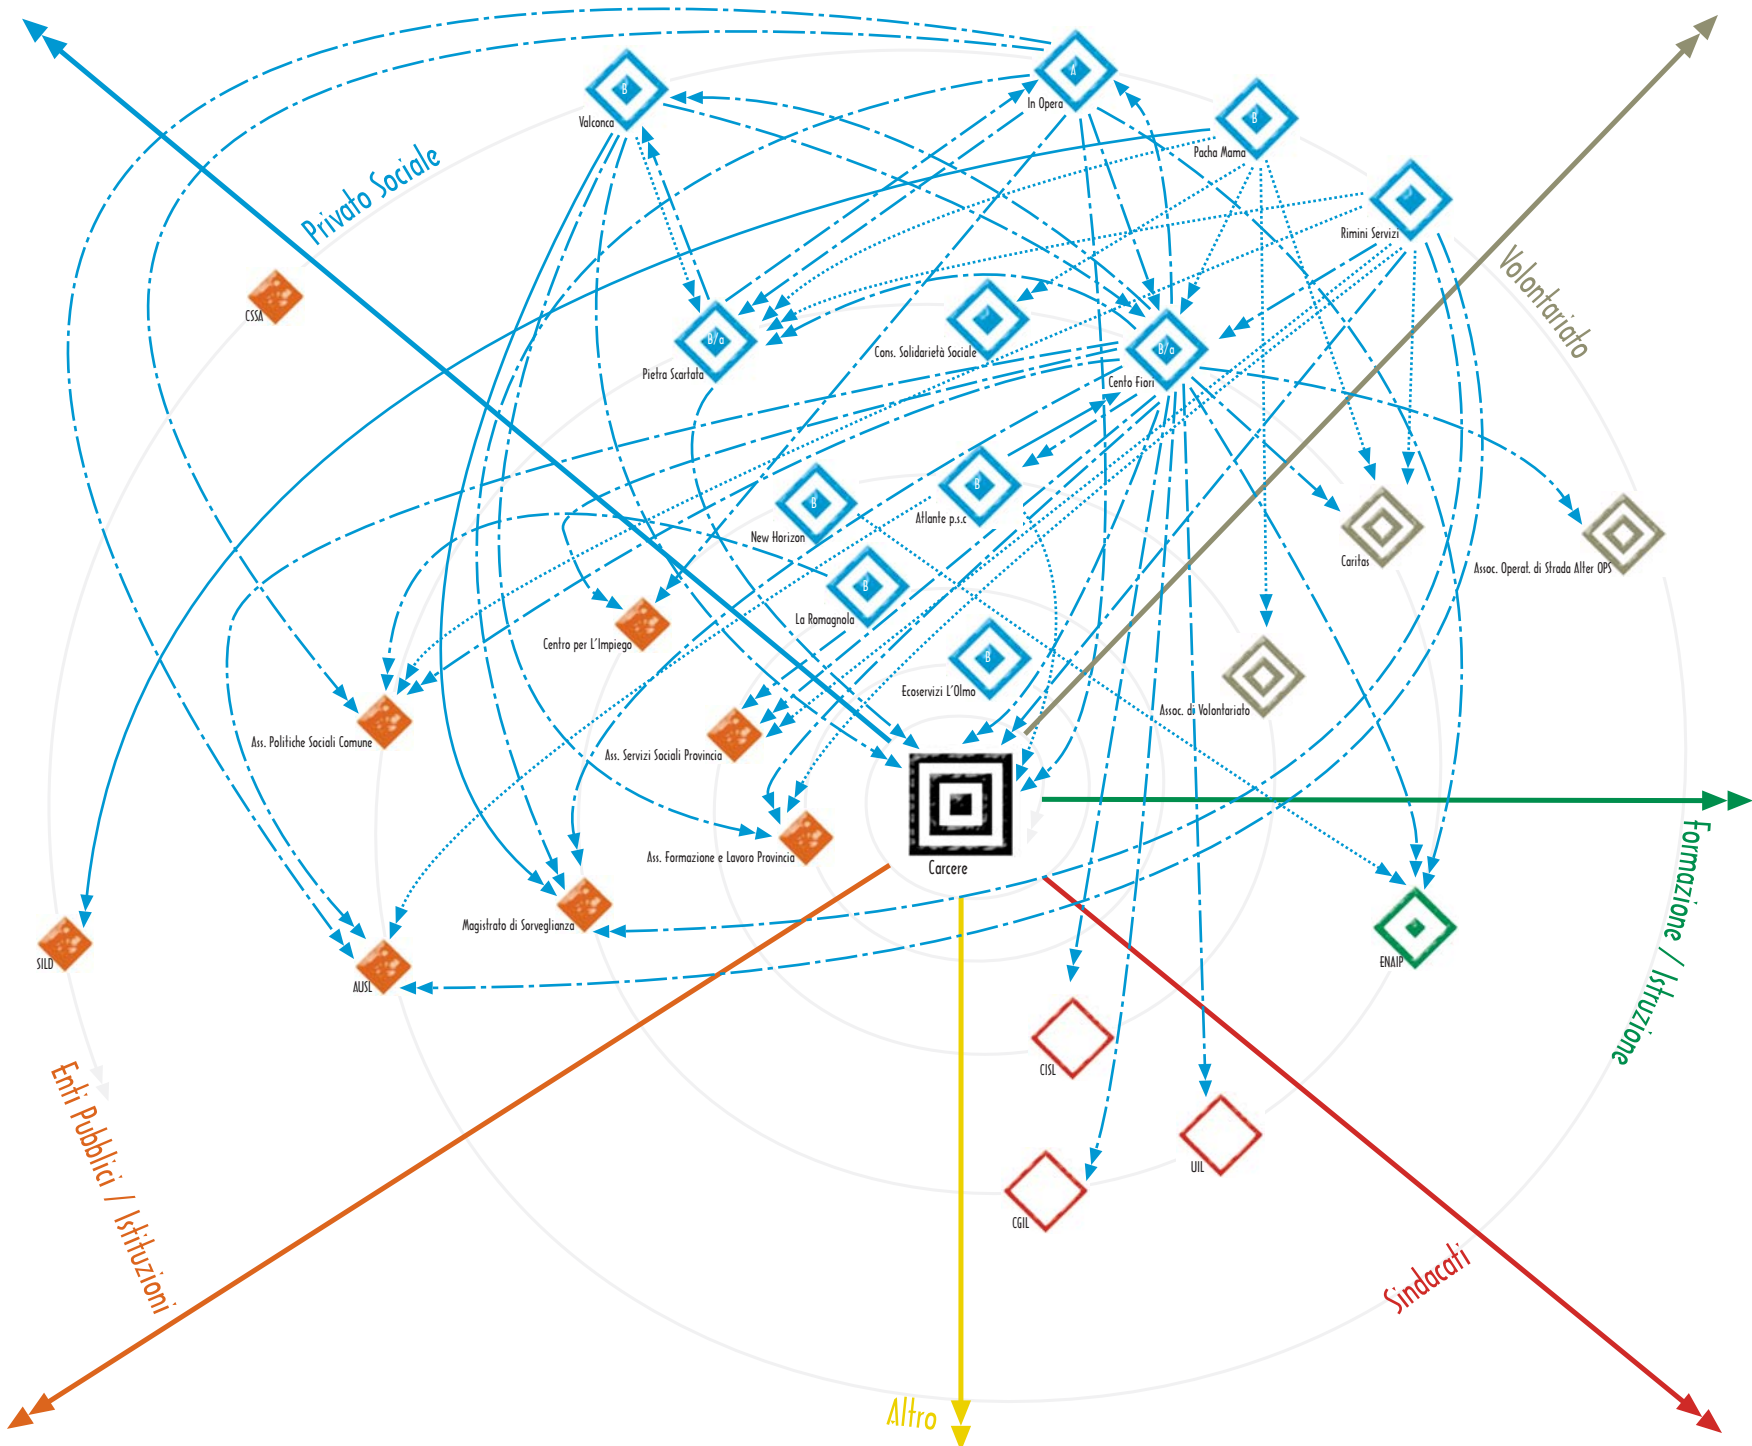

# Rete di Rimini (Privato sociale)

2002 - 191/RER  
2002 - 189/RER

Sperimentazione di reti locali per l'inserimento socio-lavorativo di detenuti ed ex detenuti

[www.carcereesocieta.it](http://www.carcereesocieta.it)

- A: coop. sociale tipo A,
- B: coop. sociale tipo B,
- A/b: coop. sociale A sub B,
- B/a: coop. sociale B sub a,
- A/B: coop. sociale A e B,
- C: consorzio di coop. sociali

Rapporto Formale

Rapporto Informale

# Rete di Rimini (Formazione / Istruzione)

2002 - 191/RER  
2002 - 189/RER

Sperimentazione di reti locali per l'inserimento socio-lavorativo di detenuti ed ex detenuti

[www.carcereesocieta.it](http://www.carcereesocieta.it)

A: coop. sociale tipo A,  
B: coop. sociale tipo B,  
A/b: coop. sociale A sub B,  
B/a: coop. sociale B sub a,  
A/B: coop. sociale A e B,  
C: consorzio di coop. sociali