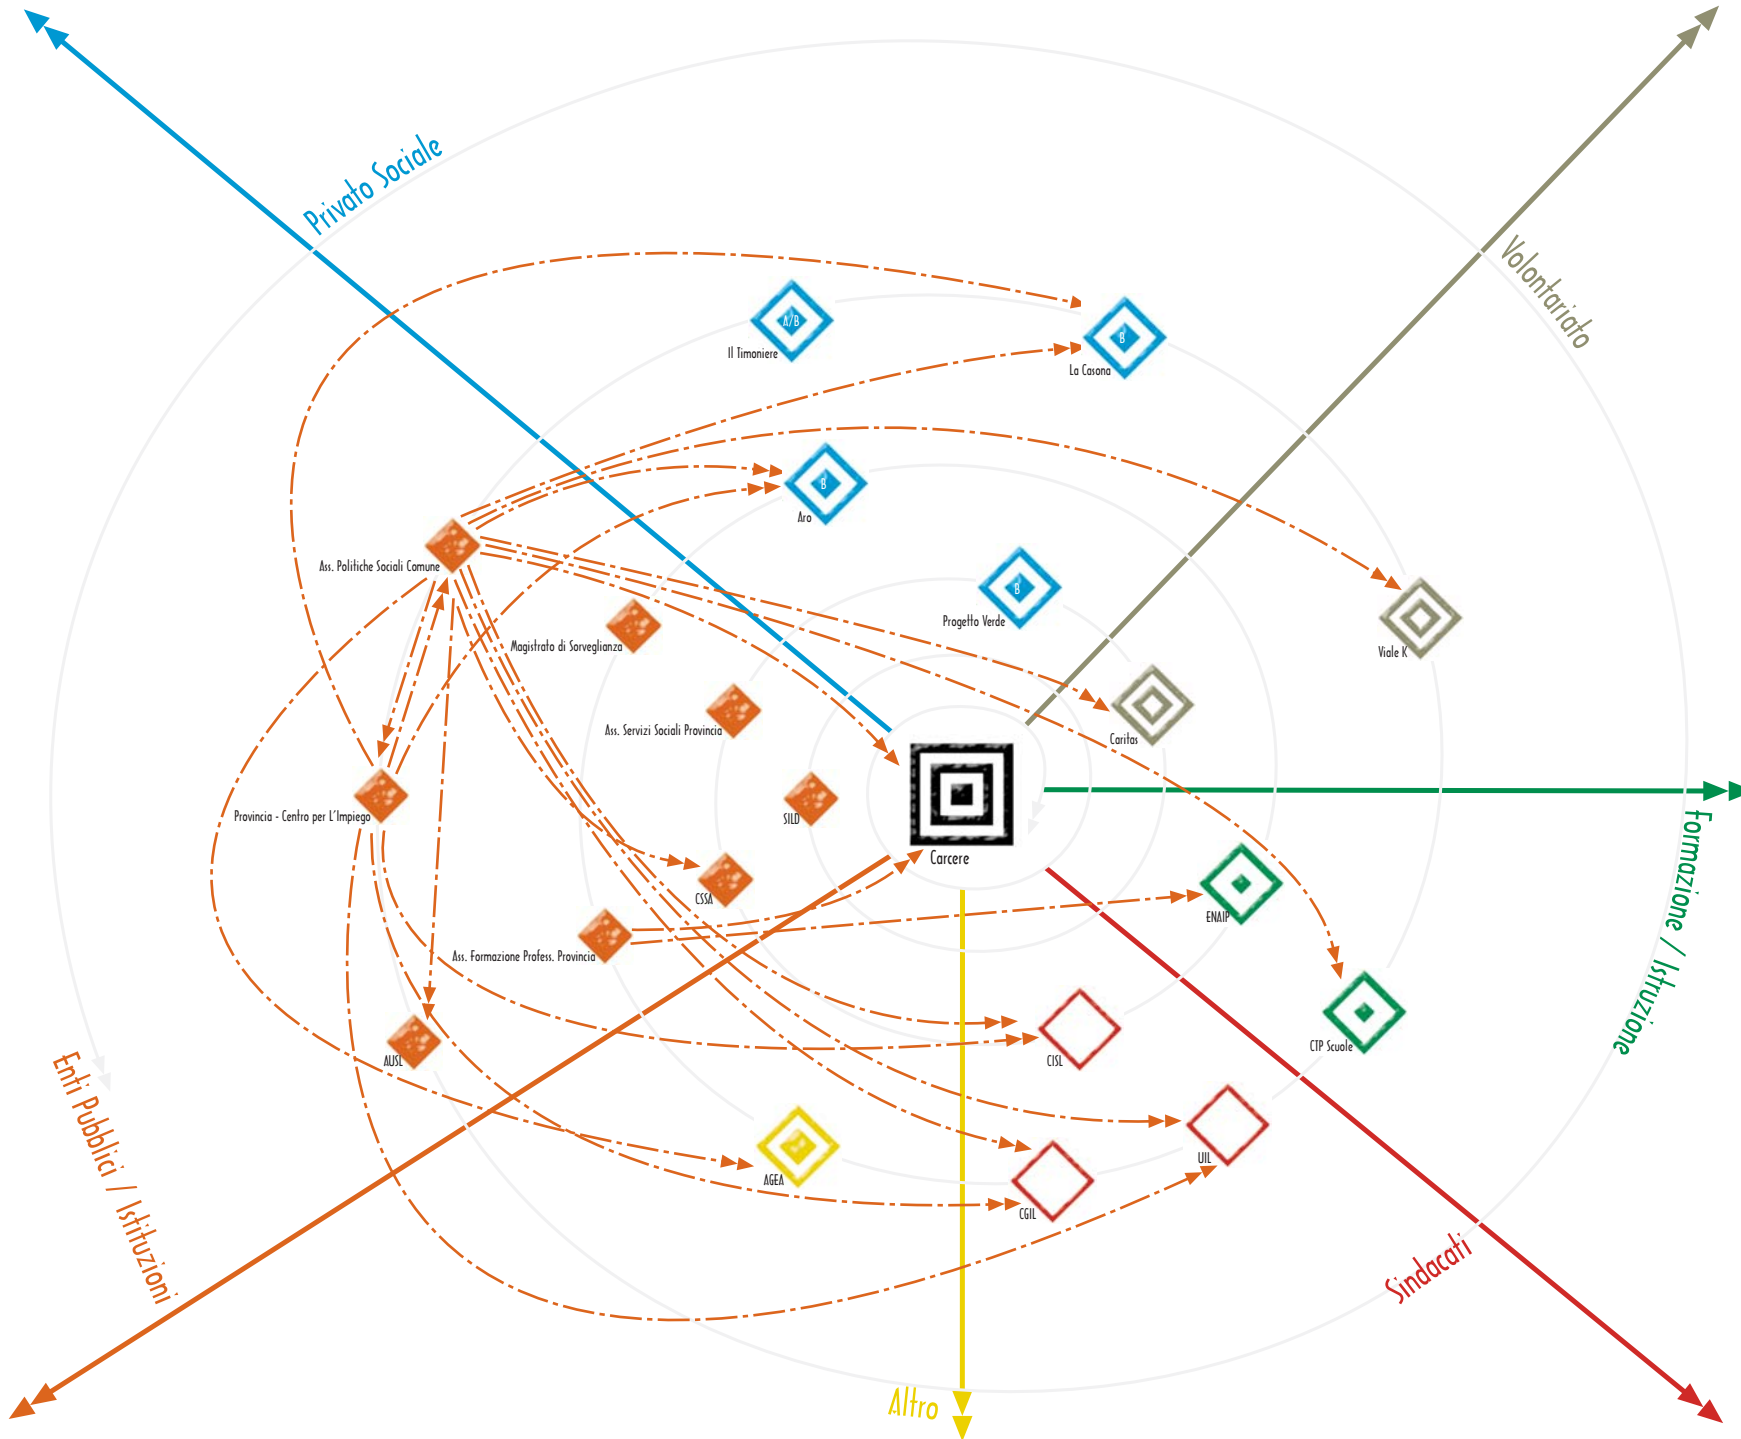

Rete di Ferrara (Enti Pubblici / Istituzioni)

2002 - 191/RER
2002 - 189/RER

Sperimentazione di reti locali per
l'inserimento socio-lavorativo
di detenuti ed ex detenuti

www.carcereesocieta.it

A: coop. sociale tipo A,
B: coop. sociale tipo B,
A/b: coop. sociale A sub B,
B/a: coop. sociale B sub a,
A/B: coop. sociale A e B,
C: consorzio di coop. sociali

Rapporto Formale

Rapporto Informale

Rapporto ibrido

Rete di Ferrara (Privato)

2002 - 191/RER
2002 - 189/RER

Sperimentazione di reti locali per l'inserimento socio-lavorativo di detenuti ed ex detenuti

www.carcereesocieta.it

A: coop. sociale tipo A,
B: coop. sociale tipo B,
A/b: coop. sociale A sub B,
B/a: coop. sociale B sub a,
A/B: coop. sociale A e B,
C: consorzio di coop. sociali

Rete di Ferrara (Formazione / Istruzione)

Rapporto Formale

Rapporto Informale

Rapporto ibrido

Rete di Ferrara (Sindacati, Altro, Volontariato)

2002 - 191/RER
2002 - 189/RER

Sperimentazione di reti locali per l'inserimento socio-lavorativo di detenuti ed ex detenuti