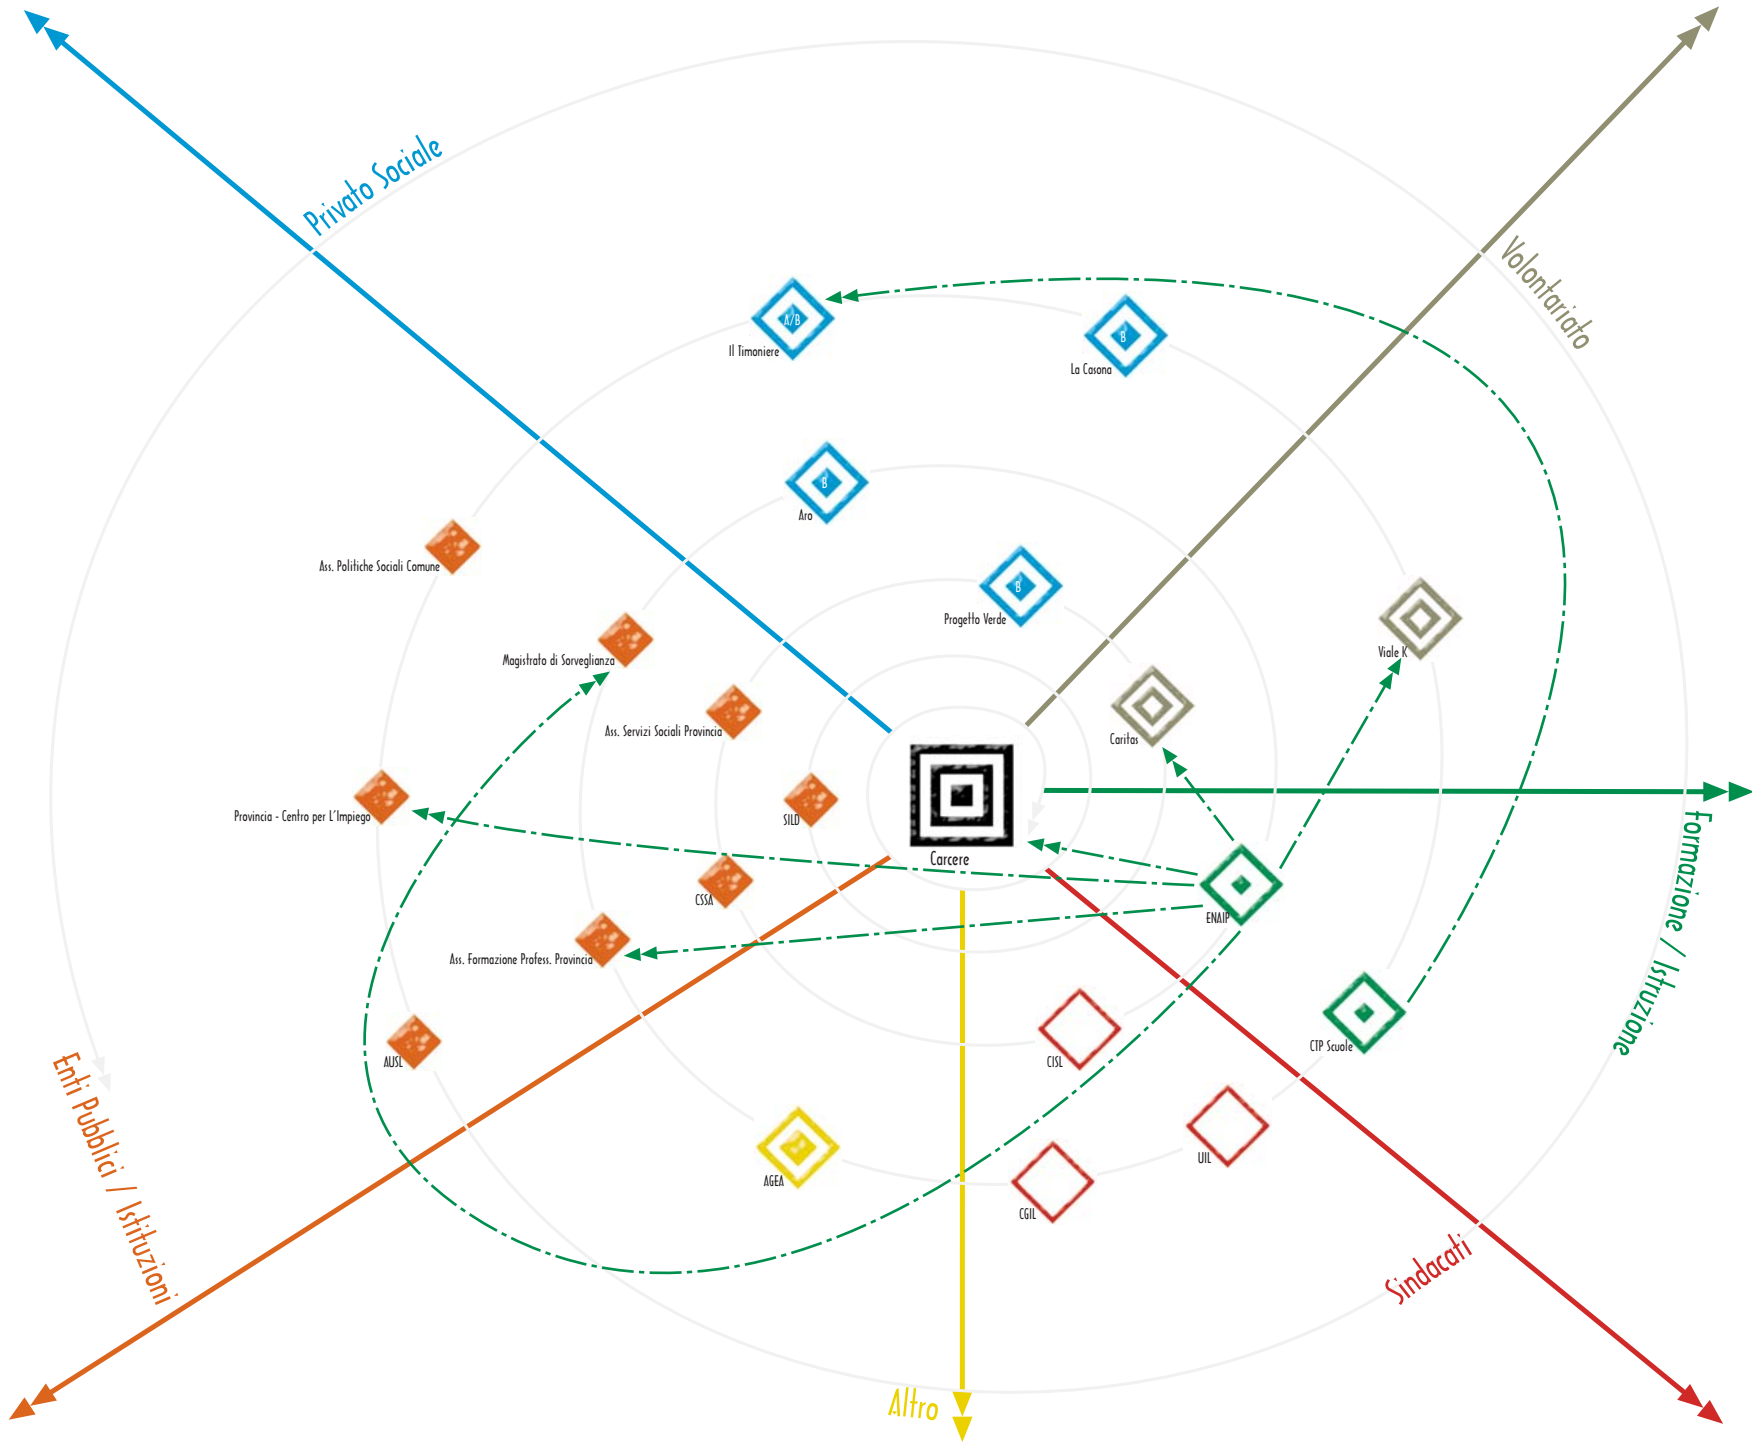

Rete di Ferrara (Enti Pubblici / Istituzioni)

2002 - 191/RER
2002 - 189/RER

Sperimentazione di reti locali per
l'inserimento socio-lavorativo
di detenuti ed ex detenuti

www.carcereesocieta.it

A: coop. sociale tipo A,
B: coop. sociale tipo B,
A/b: coop. sociale A sub B,
B/a: coop. sociale B sub a,
A/B: coop. sociale A e B,
C: consorzio di coop. sociali

Rapporto Formale

Rapporto Informale

Rapporto ibrido

Rete di Ferrara (Privato)

2002 - 191/RER
2002 - 189/RER

Sperimentazione di reti locali per l'inserimento socio-lavorativo di detenuti ed ex detenuti

www.carcereesocieta.it

A: coop. sociale tipo A,
B: coop. sociale tipo B,
A/b: coop. sociale A sub B,
B/a: coop. sociale B sub a,
A/B: coop. sociale A e B,
C: consorzio di coop. sociali

Rete di Ferrara (Formazione / Istruzione)

2002 - 191/RER
2002 - 189/RER

Sperimentazione di reti locali per l'inserimento socio-lavorativo di detenuti ed ex detenuti

www.carcereesocieta.it

A: coop. sociale tipo A,
B: coop. sociale tipo B,
A/b: coop. sociale A sub B,
B/a: coop. sociale B sub a,
A/B: coop. sociale A e B,
C: consorzio di coop. sociali