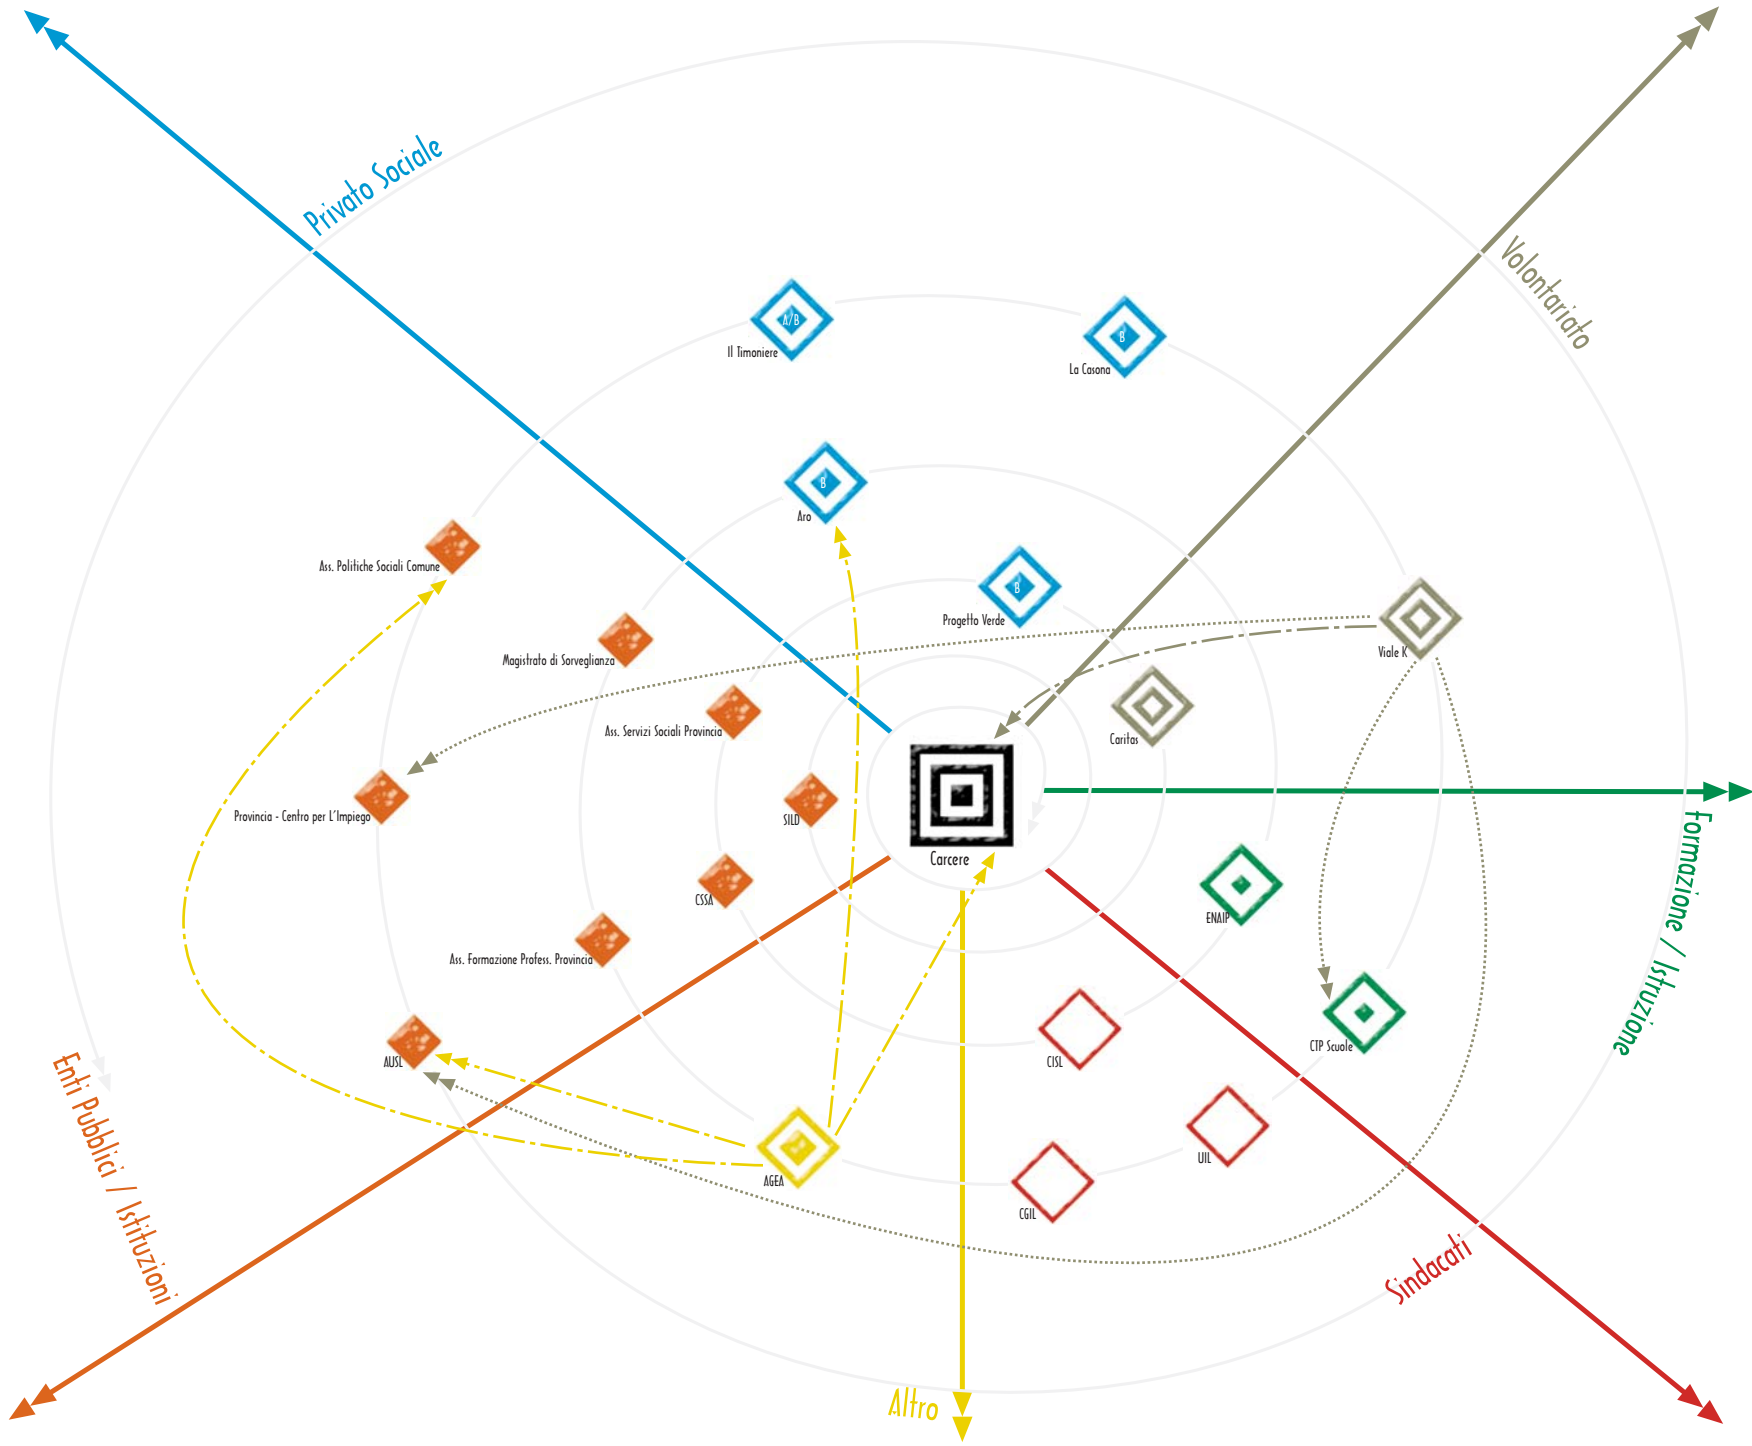

Rete di Ferrara (Enti Pubblici / Istituzioni)

2002 - 191/RER
2002 - 189/RER

Sperimentazione di reti locali per
l'inserimento socio-lavorativo
di detenuti ed ex detenuti

www.carcereesocieta.it

A: coop. sociale tipo A,
B: coop. sociale tipo B,
A/b: coop. sociale A sub B,
B/a: coop. sociale B sub a,
A/B: coop. sociale A e B,
C: consorzio di coop. sociali

A: coop. sociale tipo A,
B: coop. sociale tipo B,
A/b: coop. sociale A sub B,
B/a: coop. sociale B sub a,
A/B: coop. sociale A e B,
C: consorzio di coop. sociali

Rete di Ferrara (Formazione / Istruzione)

2002 - 191/RER
2002 - 189/RER

Sperimentazione di reti locali per l'inserimento socio-lavorativo di detenuti ed ex detenuti

www.carcereesocieta.it

A: coop. sociale tipo A,
B: coop. sociale tipo B,
A/b: coop. sociale A sub B,
B/a: coop. sociale B sub a,
A/B: coop. sociale A e B,
C: consorzio di coop. sociali

Rapporto Formale

Rapporto Informale

Rapporto ibrido

Rete di Ferrara (Sindacati, Altro, Volontariato)

2002 - 191/RER
2002 - 189/RER

Sperimentazione di reti locali per l'inserimento socio-lavorativo di detenuti ed ex detenuti