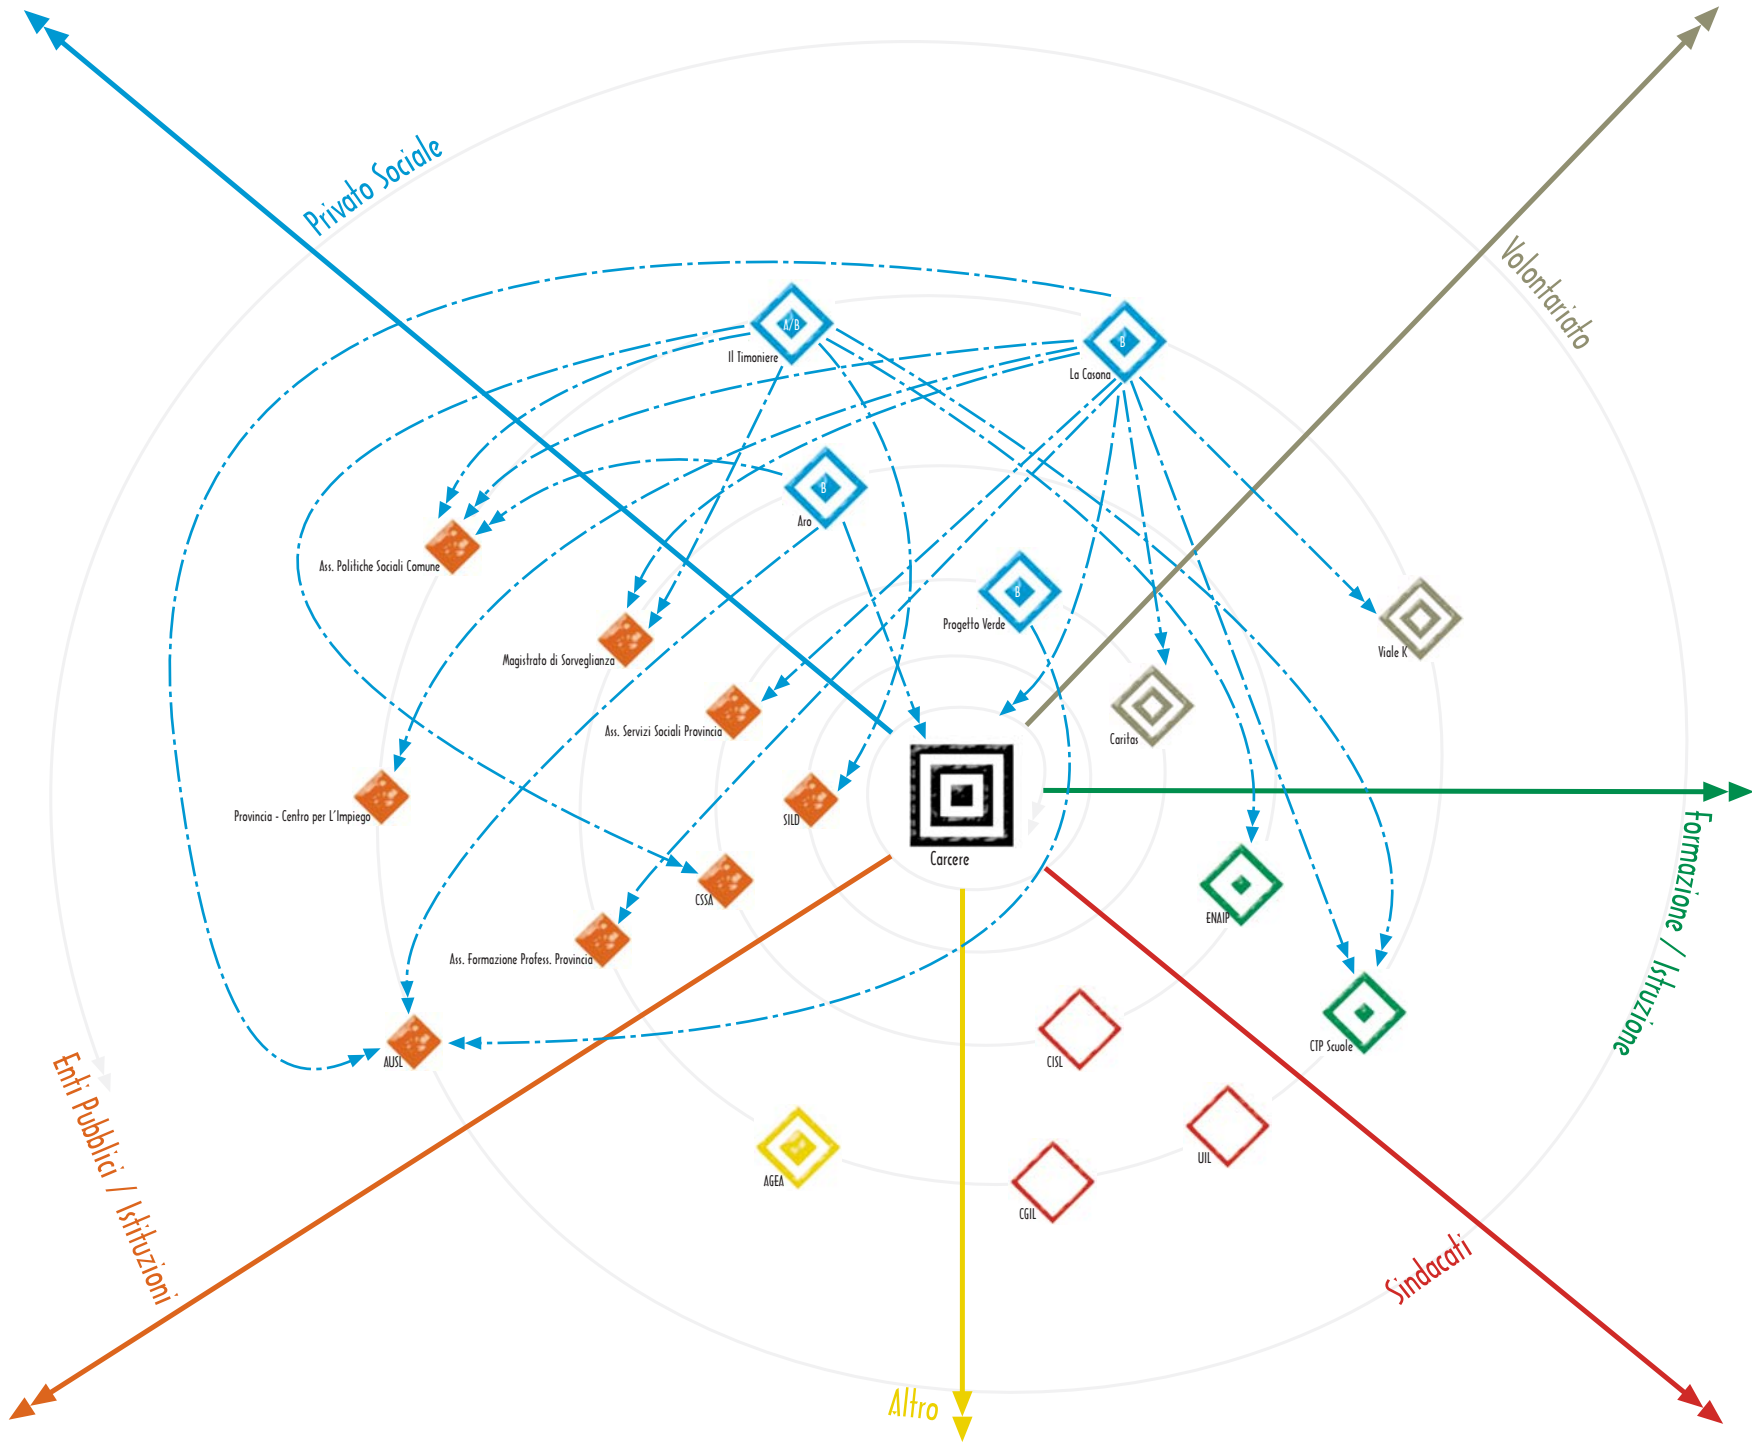

Rete di Ferrara (Enti Pubblici / Istituzioni)

2002 - 191/RER
2002 - 189/RER

Sperimentazione di reti locali per
l'inserimento socio-lavorativo
di detenuti ed ex detenuti

www.carcereesocieta.it

A: coop. sociale tipo A,
B: coop. sociale tipo B,
A/b: coop. sociale A sub B,
B/a: coop. sociale B sub a,
A/B: coop. sociale A e B,
C: consorzio di coop. sociali

Rapporto Formale

Rapporto Informale

Rapporto ibrido

Rete di Ferrara (Privato)

2002 - 191/RER
2002 - 189/RER

Sperimentazione di reti locali per l'inserimento socio-lavorativo di detenuti ed ex detenuti

www.carcereesocieta.it

A: coop. sociale tipo A,
B: coop. sociale tipo B,
A/b: coop. sociale A sub B,
B/a: coop. sociale B sub a,
A/B: coop. sociale A e B,
C: consorzio di coop. sociali

Rete di Ferrara (Formazione / Istruzione)

2002 - 191/RER
2002 - 189/RER

Sperimentazione di reti locali per l'inserimento socio-lavorativo di detenuti ed ex detenuti

www.carcereesocieta.it

A: coop. sociale tipo A,
B: coop. sociale tipo B,
A/b: coop. sociale A sub B,
B/a: coop. sociale B sub a,
A/B: coop. sociale A e B,
C: consorzio di coop. sociali